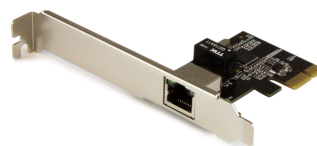

StarTech.com Scheda di Rete Ethernet PCI express ad 1 porta - Adattatore PCIe NIC Gigabit Ethernet - Intel I210 NIC

Marchio : StarTech.com

Codice prodotto: ST1000SPEXI

Nome del prodotto : Scheda di Rete Ethernet PCI express ad 1 porta - Adattatore PCIe NIC Gigabit Ethernet - Intel I210 NIC

StarTech.com Scheda di Rete Ethernet PCI express ad 1 porta - Adattatore PCIe NIC Gigabit Ethernet - Intel I210 NIC

StarTech.com Scheda di Rete Ethernet PCI express ad 1 porta - Adattatore PCIe NIC Gigabit Ethernet - Intel I210 NIC. Interno. Tecnologia di connessione: Cablato, Interfaccia host: PCI Express, Interfaccia: Ethernet. Velocità massima di trasferimento dati: 2000 Mbit/s. Colore del prodotto: Nero, Metallico