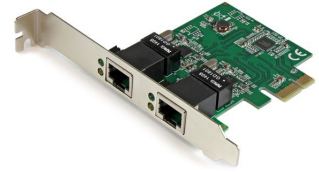

StarTech.com Adattatore Scheda di Rete Ethernet Gigabit PCI express PCIe NIC a 2 porte RJ45 da 1 Gbps

Marchio : StarTech.com

Codice prodotto: ST1000SPEXD4

Nome del prodotto : Adattatore Scheda di Rete Ethernet Gigabit PCI express PCIe NIC a 2 porte RJ45 da 1 Gbps

StarTech.com Scheda di Rete Ethernet PCI express a 2 porte RJ45 da 1 Gbps - Adattatore PCIe NIC Gigabit Ethernet 802.3ab

StarTech.com Adattatore Scheda di Rete Ethernet Gigabit PCI express PCIe NIC a 2 porte RJ45 da 1 Gbps. Interno. Tecnologia di connessione: Cablato, Interfaccia host: PCI Express, Interfaccia: Ethernet. Velocità massima di trasferimento dati: 2000 Mbit/s