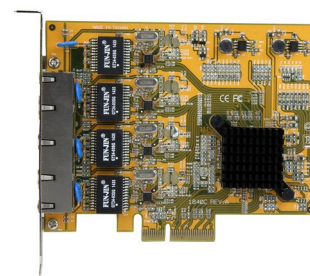

## StarTech.com Adattatore Scheda di Rete Ethernet Gigabit PCI express PCIe NIC a 4 porte

**Marchio :** StarTech.com

**Codice prodotto:** ST1000SPEX43

**Nome del prodotto :** Adattatore Scheda di Rete Ethernet Gigabit PCI express PCIe NIC a 4 porte

StarTech.com Adattatore Scheda di Rete Ethernet Gigabit PCI express PCIe NIC a 4 porte  
 StarTech.com Adattatore Scheda di Rete Ethernet Gigabit PCI express PCIe NIC a 4 porte. Interno.  
 Tecnologia di connessione: Cablato, Interfaccia host: PCI Express, Interfaccia: Ethernet. Velocità massima di trasferimento dati: 2000 Mbit/s

<b>Connettività</b>		<b>Condizioni ambientali</b>	
Tecnologia di connessione *	Cablato	Intervallo temperatura di funzionamento	0 - 55 °C
Interfaccia host *	PCI Express	Intervallo di temperatura	-40 - 75 °C
Interfaccia *	Ethernet	Range di umidità di funzionamento	5 - 95%
Quantità porte Ethernet LAN (RJ-45)	4		
<b>Collegamento in rete</b>		<b>Dimensioni e peso</b>	
Velocità massima di trasferimento dati *	2000 Mbit/s	Larghezza	120 mm
Standard di rete *	IEEE 802.3, IEEE 802.3u, IEEE 802.3ab	Profondità	138 mm
Collegamento ethernet LAN	✓	Altezza	18 mm
Velocità trasferimento Ethernet LAN	10,1000,100 Mbit/s	Peso	95 g
Tecnologia di cablaggio	10/100/1000BaseT(X)	<b>Dati su imballaggio</b>	
Wake-on-LAN ready	✓	Larghezza imballo	209 mm
Auto MDIX IEEE	✗	Profondità imballo	145 mm
Full duplex	✓	Altezza imballo	40 mm
Supporto Jumbo Frames	✓	Peso dell'imballo	184 g
<b>Design</b>		<b>Dettagli tecnici</b>	
Interno *	✓	Certificati di conformità	CE, RoHS
Chipset	Realtek RTL8111G	<b>Dati logistici</b>	
Indicatori LED	Attività, Collegamento	Codice del Sistema Armonizzato (SA)	85176990
		Larghezza scatola principale	446 mm
		Lunghezza del cartone principale	521 mm
		Altezza scatola principale	344 mm
		Quantità per cartone principale	50 pz
		<b>Altre caratteristiche</b>	
		Supporto controllo flusso	✓
		Colore della custodia	Giallo