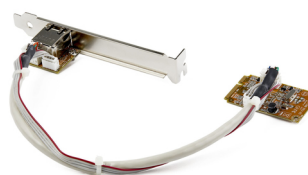

## StarTech.com Adattatore scheda di rete NIC mini PCI Express Gigabit Ethernet

**Marchio :** StarTech.com

**Codice prodotto:** ST1000SMPEX

**Nome del prodotto :** Adattatore scheda di rete NIC mini PCI Express Gigabit Ethernet

StarTech.com Adattatore scheda di rete NIC mini PCI Express Gigabit Ethernet  
StarTech.com Adattatore scheda di rete NIC mini PCI Express Gigabit Ethernet. Interno. Tecnologia di connessione: Cablato, Interfaccia host: Mini PCI Express, Interfaccia: Ethernet. Velocità massima di trasferimento dati: 1000 Mbit/s

Connettività		Requisiti di sistema	
Tecnologia di connessione *	Cablato	Sistema operativo Linux supportato	✓
Interfaccia host *	Mini PCI Express	Windows Server 2003, Windows Server 2008 R2, Windows Server 2012, Windows Server 2012 R2, Windows Server 2016, Windows Server 2019	
Interfaccia *	Ethernet	Sistemi operativi server supportati	
Quantità porte Ethernet LAN (RJ-45)	1		
Collegamento in rete		Condizioni ambientali	
Velocità massima di trasferimento dati *	1000 Mbit/s	Intervallo temperatura di funzionamento	0 - 55 °C
Standard di rete *	IEEE 802.1Q, IEEE 802.3, IEEE 802.3ab, IEEE 802.3u, IEEE 802.3x	Intervallo di temperatura	-20 - 85 °C
Collegamento ethernet LAN	✓	Range di umidità di funzionamento	5 - 95%
Velocità trasferimento Ethernet LAN	10,100,1000 Mbit/s	Sostenibilità	
Wake-on-LAN ready	✓	Certificati di sostenibilità	RoHS
Auto MDIX IEEE	✓	Dimensioni e peso	
Full duplex	✓	Larghezza	30 mm
Supporto Jumbo Frames	✓	Profondità	51 mm
Frame Jumbo	9000	Altezza	8 mm
VLAN tagging	✓	Peso	6 g
Design		Dati su imballaggio	
Interno *	✓	Quantità	1
Chipset	Realtek - RTL8111E	Drivers inclusi	✓
Indicatori LED	Attività, Collegamento	Staffa a basso profilo	✓
Tempo medio tra guasti (MTBF)	482765 h	Larghezza imballo	144 mm
Certificazione	CE, FCC	Profondità imballo	175 mm
		Altezza imballo	32 mm
		Peso dell'imballo	150 g
		Contenuto dell'imballo	
		Manuale dell'utente	✓