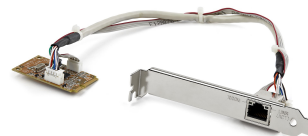

## StarTech.com Adattatore scheda di rete NIC mini PCI Express Gigabit Ethernet

**Marchio :** StarTech.com

**Codice prodotto:** ST1000SMPEX

**Nome del prodotto :** Adattatore scheda di rete NIC mini PCI Express Gigabit Ethernet

StarTech.com Adattatore scheda di rete NIC mini PCI Express Gigabit Ethernet  
StarTech.com Adattatore scheda di rete NIC mini PCI Express Gigabit Ethernet. Interno. Tecnologia di connessione: Cablato, Interfaccia host: Mini PCI Express, Interfaccia: Ethernet. Velocità massima di trasferimento dati: 1000 Mbit/s

Connettività		Requisiti di sistema	
Tecnologia di connessione *	Cablato	Sistema operativo Linux supportato	✓
Interfaccia host *	Mini PCI Express	Windows Server 2003, Windows Server 2008 R2, Windows Server 2012, Windows Server 2012 R2, Windows Server 2016, Windows Server 2019	
Interfaccia *	Ethernet	Sistemi operativi server supportati	
Quantità porte Ethernet LAN (RJ-45)	1		
Collegamento in rete		Condizioni ambientali	
Velocità massima di trasferimento dati *	1000 Mbit/s	Intervallo temperatura di funzionamento	0 - 55 °C
Standard di rete *	IEEE 802.1Q, IEEE 802.3, IEEE 802.3ab, IEEE 802.3u, IEEE 802.3x	Intervallo di temperatura	-20 - 85 °C
Collegamento ethernet LAN	✓	Range di umidità di funzionamento	5 - 95%
Velocità trasferimento Ethernet LAN	10,100,1000 Mbit/s	Sostenibilità	
Wake-on-LAN ready	✓	Certificati di sostenibilità	RoHS
Auto MDIX IEEE	✓	Dimensioni e peso	
Full duplex	✓	Larghezza	30 mm
Supporto Jumbo Frames	✓	Profondità	51 mm
Frame Jumbo	9000	Altezza	8 mm
VLAN tagging	✓	Peso	6 g
Design		Dati su imballaggio	
Interno *	✓	Quantità	1
Chipset	Realtek - RTL8111E	Drivers inclusi	✓
Indicatori LED	Attività, Collegamento	Staffa a basso profilo	✓
Tempo medio tra guasti (MTBF)	482765 h	Larghezza imballo	144 mm
Certificazione	CE, FCC	Profondità imballo	175 mm
		Altezza imballo	32 mm
		Peso dell'imballo	150 g
		Contenuto dell'imballo	
		Manuale dell'utente	✓