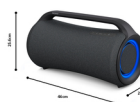

## Sony SRS-XG500 - Cassa Boombox portatile Bluetooth® resistente ideale per feste con suono potente, effetti luminosi ed autonomia fino a 20 ore

**Marchio** : Sony

**Codice prodotto**: SRSXG500B.EU8

**Nome del prodotto** : Sony SRS-XG500 - Cassa Boombox portatile Bluetooth® resistente ideale per feste con suono potente, effetti luminosi ed autonomia fino a 20 ore

SRS-XG500 - Speaker Bluetooth® portatile e resistente ideale per feste con suono potente, effetti luminosi ed autonomia fino a 20 ore

Sony SRS-XG500 - Cassa Boombox portatile Bluetooth® resistente ideale per feste con suono potente, effetti luminosi ed autonomia fino a 20 ore. Sistema audio: 2.0 canali. Tecnologia di connessione: Con cavo e senza cavo, Profili Bluetooth: A2DP, AVRCP, SPP. Tipo di prodotto: Altoparlante portatile stereo, Colore del prodotto: Nero, Design del prodotto: Tubo. Utilizzo raccomandato: Universale, Formati audio supportati: AAC, MP3, WMA. Tipo batteria: Batteria integrata