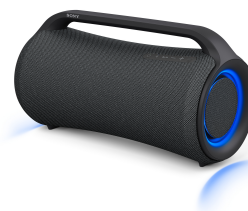

## Sony SRS-XG500 - Cassa Boombox portatile Bluetooth® resistente ideale per feste con suono potente, effetti luminosi ed autonomia fino a 20 ore

**Marchio** : Sony

**Codice prodotto**: SRSXG500B.EU8

**Nome del prodotto** : Sony SRS-XG500 - Cassa Boombox portatile Bluetooth® resistente ideale per feste con suono potente, effetti luminosi ed autonomia fino a 20 ore

SRS-XG500 - Speaker Bluetooth® portatile e resistente ideale per feste con suono potente, effetti luminosi ed autonomia fino a 20 ore

Sony SRS-XG500 - Cassa Boombox portatile Bluetooth® resistente ideale per feste con suono potente, effetti luminosi ed autonomia fino a 20 ore. Sistema audio: 2.0 canali. Tecnologia di connessione: Con cavo e senza cavo, Profili Bluetooth: A2DP, AVRCP, SPP. Tipo di prodotto: Altoparlante portatile stereo, Colore del prodotto: Nero, Design del prodotto: Tubo. Utilizzo raccomandato: Universale, Formati audio supportati: AAC, MP3, WMA. Tipo batteria: Batteria integrata