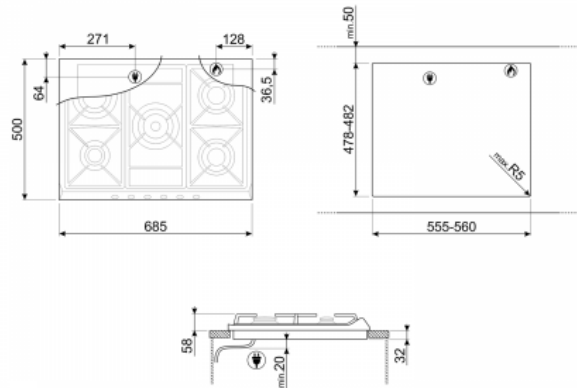

Estetica Selezione

EAN13: 8017709263638

Piano di cottura, Selezione, Gas, 70/75 cm, Avena, Incasso: Tradizionale

TIPOLOGIA

• Famiglia: Piano di cottura • Dimensione: 70/75 cm • Alimentazione: Gas • Tipologia: Gas • Incasso: Tradizionale

ESTETICA

• Estetica: Selezione • Design: A sbalzo su top cucina • Colore: Avena • Materiale: Smaltato • Posizione comandi: Frontale • Tipo di regolazione comandi: Manopole • Manopole: Restyling Selezione • N° manopole: 5 • Colore manopole: Nero • Griglie: Piattina • Bruciatori: Smeg Contemporanea • Materiale bruciatori: Alluminio • Colore serigrafia: Nero

• Dimensioni del prodotto (mm): 74x685x500

ACCESSORI

Dotazione Accessori Inclusi

• Griglia riduzione moka: 1 • Altri raccordi gas inclusi: Conico • Altri ugelli gas inclusi: G30 Gas Liquido GPL

ACCESSORI OPZIONALI