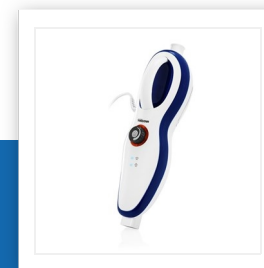

Logistica - Codice Intrastat: 8424309000

Scatola singola: a x L x P (cm): 22,5 x 23,7 x 19,7 | EAN: 8713016072511 | gross weight (kg): 3,214 | Netto Weight (kg): 2,724

Scatola Box: a x l x P (cm): 49,5 x 41,5 x 48 | EAN: 8713016072535 | Peso Lordo (kg): 13,715

Quantità: Per scatola box: 4 | Per pallet: 48 | Strati pallet x Scatole box: 4 x 3 | 20FT / 40FT / HQ: 1140 / 2360 / 2780