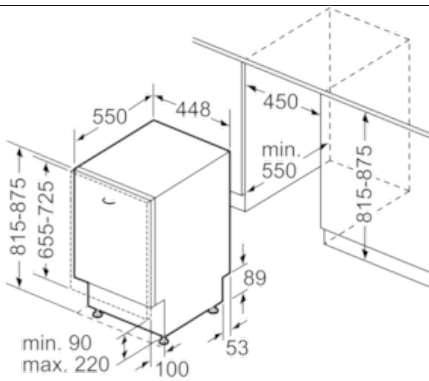

Serie | 2 Lavastoviglie

SPV24CX01E

**SPV24CX01E »SilencePlus«
Silence Plus Lavastoviglie 45 cm
Modello a scomparsa totale**

Dimensioni in mm