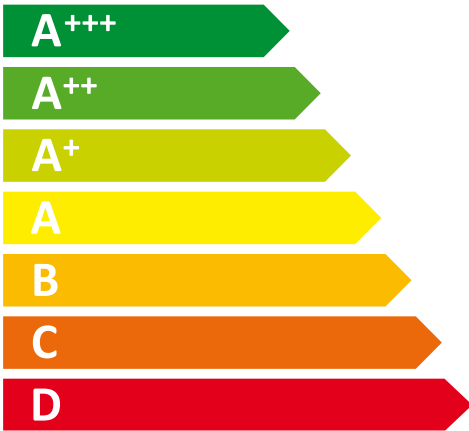

ENERG
енергия · ενεργεια

WHIRLPOOL

SP40 801

ENERGIA · ЕНЕРГИЯ
ΕΝΕΡΓΕΙΑ · ENERGIJA
ENERGY · ENERGIE · ENERGI

328
kWh/annum

299 L

101L

35 dB