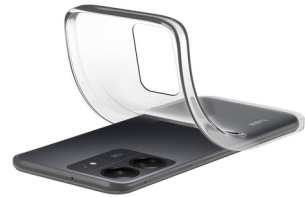

## Cellularline Soft - Redmi 13C Custodia in gomma morbida

**Marchio :** Cellularline

**Codice prodotto:** SOFTXIAORE13CT

**Nome del prodotto :** Soft - Redmi 13C Custodia in gomma morbida

- Sottigliezza e aderenza perfetta al telefono
- Design ultra-sottile
- Bordi, tasti e connettori protetti
- Esalta il design dello smartphone
- Contenuto confezione: custodia Soft - Redmi 13C

**Cellularline Soft - Redmi 13C Custodia in gomma morbida:**

Soft è la custodia in gomma morbida con finitura lucida, ultra sottile e trasparente perfetta per chi desidera proteggere i bordi e il retro dello smartphone senza rinunciare a valorizzare ed esaltare il design.

Cellularline Soft - Redmi 13C Custodia in gomma morbida. Tipologia custodia: Cover, Compatibilità marca: Xiaomi, Compatibilità: Redmi 13C, Capienza massima dimensioni dello schermo: 17,1 cm (6.74"), Colore del prodotto: Trasparente