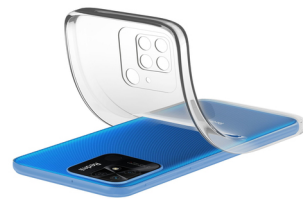

Cellularline Soft - Redmi 10C Custodia in gomma morbida

Marchio : Cellularline

Codice prodotto: SOFTXIAORE10CT

Nome del prodotto : Soft - Redmi 10C Custodia in gomma morbida

- Sottigliezza e aderenza perfetta al telefono
- Design ultra-sottile
- Bordi, tasti e connettori protetti
- Esalta il design dello smartphone
- Contenuto confezione: custodia Soft - Redmi 10C

Cellularline Soft - Redmi 10C Custodia in gomma morbida:

Soft è la custodia in gomma morbida con finitura lucida, ultra sottile e trasparente perfetta per chi desidera proteggere i bordi e il retro dello smartphone senza rinunciare a valorizzare ed esaltare il design.

Cellularline Soft - Redmi 10C Custodia in gomma morbida. Tipologia custodia: Cover, Compatibilità marca: Xiaomi, Compatibilità: Redmi 10C, Capienza massima dimensioni dello schermo: 17 cm (6.71"), Colorazione superficie: Monocromatico, Colore del prodotto: Trasparente

Features		Technical details	
Maximum screen size *	17 cm (6.71")	Warranty period	2 year(s)
Compatibility *	Redmi 10C	Weight & dimensions	
Case type *	Cover	Width	10 mm
Material *	Rubber	Depth	81 mm
Product colour *	Transparent	Height	172 mm
Surface coloration	Monochromatic	Weight	47 g
Brand compatibility *	Xiaomi	Packaging data	
Protection features	Bump resistant	Package width	13 mm
Country of origin	China	Package depth	90 mm
Packaging content		Package height	207 mm
Quantity per pack	1 pc(s)	Package weight	53 g
		Other features	
		Batteries included	✘