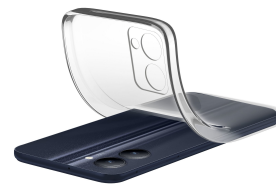

Cellularline Soft - Realme C33

Marchio : Cellularline

Codice prodotto: SOFTREALMEC33T

Nome del prodotto : Soft - Realme C33

- Sottigliezza e aderenza perfetta al telefono
 - Bordi, tasti e connettori protetti
 - Contenuto confezione: custodia
 - Design ultra-sottile
- Soft - Realme C33

Cellularline Soft - Realme C33:

Soft è la custodia in gomma morbida con finitura lucida, ultra sottile e trasparente perfetta per chi desidera proteggere i bordi e il retro dello smartphone senza rinunciare a valorizzare ed esaltare il design.

Cellularline Soft - Realme C33. Tipologia custodia: Cover, Compatibilità marca: realme, Compatibilità: C33, Capienza massima dimensioni dello schermo: 16,5 cm (6.5"), Colorazione superficie: Monocromatico, Colore del prodotto: Trasparente

Caratteristiche

Capienza massima dimensioni dello schermo *	16,5 cm (6.5")
Compatibilità *	C33
Tipologia custodia *	Cover
Materiali *	Gomma
Colore del prodotto *	Trasparente
Colorazione superficie	Monocromatico
Compatibilità marca *	realme