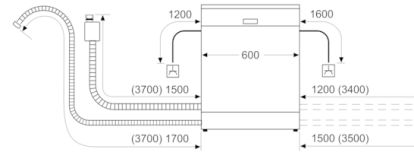

* Verificare i termini di garanzia al link <https://www.bosch-home.com/it/speciali/garanzie-componenti>

**Serie | 8, Lavastoviglie a scomparsa totale,
60 cm
SMV8YCX01E**

Dimensioni in mm

Dimensioni in mm