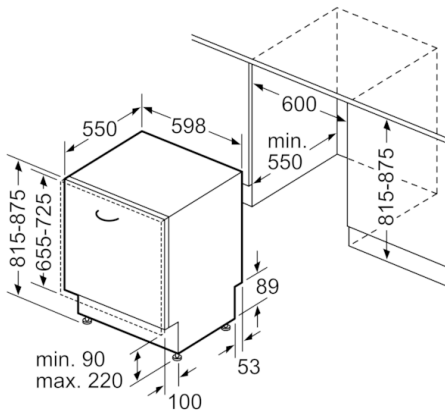

Altre caratteristiche

- Sistema di filtri a tre livelli
- Scambiatore di calore e EfficientDry
- Dimensioni del prodotto (HxLxP): 81.5 x 59.8 x 55 cm

Sicurezza

- AquaStop: sistema di protezione anti-allagamento con garanzia a vita fornita da Bosch in caso di danni provocati dall'acqua.*

* Verificare i termini di garanzia al link <https://www.bosch-home.com/it/speciali/garanzie-componenti>

**Serie | 8, Lavastoviglie a scomparsa totale,
60 cm
SMV8YCX01E**

Dimensioni in mm

Dimensioni in mm