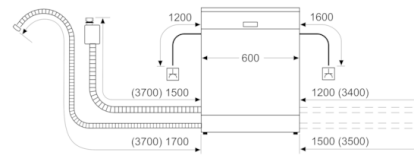

* Verificare i termini di garanzia al link <https://www.bosch-home.com/it/speciali/garanzie-componenti>

**Serie | 6, Lavastoviglie a scomparsa totale,
60 cm
SMV6ZCX49E**

Dimensioni in mm

Dimensioni in mm