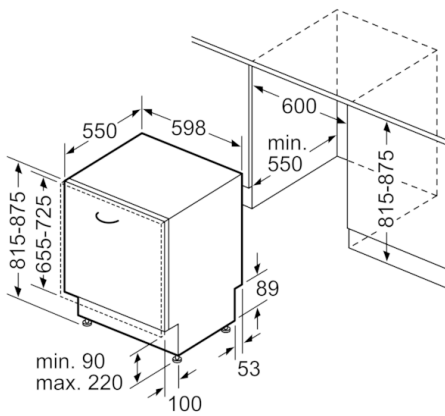

Altre caratteristiche

- Sistema di filtri a tre livelli
- Scambiatore di calore
- Dimensioni del prodotto (HxLxP): 81.5 x 59.8 x 55 cm

Sicurezza

- AquaStop: sistema di protezione anti-allagamento con garanzia a vita fornita da Bosch in caso di danni provocati dall'acqua.*

* Verificare i termini di garanzia al link <https://www.bosch-home.com/it/speciali/garanzie-componenti>

**Serie | 6, Lavastoviglie a scomparsa totale,
60 cm
SMV6ZCX49E**

Dimensioni in mm

Dimensioni in mm