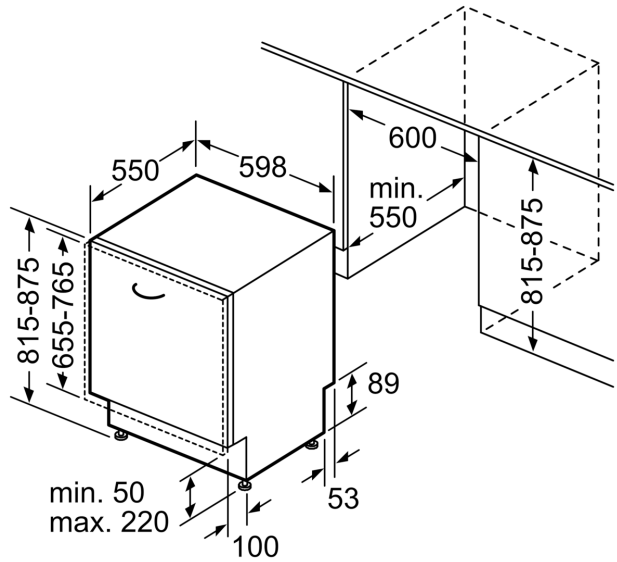

Classe di efficienza energetica: B
 Consumo energetico del programma Eco per 100 cicli : 65 kWh
 Numero massimo di coperti: 14
 Consumo di acqua del programma eco in litri per ciclo:9.0 l
 Durata del programma: 3:35 h
 Emissioni di rumore aereo:42 dB(A) re 1 pW
 Classe di emissioni di rumore aereo:B
 Design:Da incasso
 Altezza top removibile:0 mm
 Dimensioni (AxLxP):815 x 598 x 550 mm
 Dimensioni del vano per l'installazione (AxLxP): 815-875 x 600 x 550 mm
 Profondità con porta aperta a 90 gradi: 1150 mm
 Piedini regolabili: Sì - tutti dal davanti
 Regolazione massima dei piedini: 60 mm
 Zoccolo regolabile: in profondità/in altezza
 Peso netto:36.1 kg
 Peso lordo:38.0 kg
 Potenza: 2400 W
 Corrente: 10 A
 Tensione:220-240 V
 Frequenza: 50; 60 Hz
 Lunghezza del cavo di alimentazione elettrica:175.0 cm
 Tipo di spina: Schuko
 Lunghezza tubo entrata: 165 cm
 Lunghezza tubo uscita: 190 cm
 Codice EAN:4242005421428
 Tipo di installazione: Da incasso a scomparsa totale

Altre caratteristiche

- Scambiatore di calore e EfficientDry
- Sistema di filtri a tre livelli
- Livello sonoro nel programma Silence: 41 dB(A) re 1 pW
- Dimensioni del prodotto (HxLxP): 81.5 x 59.8 x 55 cm
- Protezione vapore inclusa

Dimensioni in mm

⚡ Presa di corrente
() Valori con prolunga

Dimensioni in mm