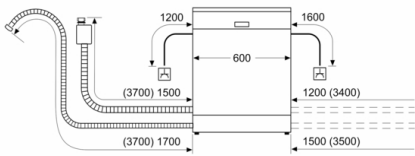

* Verificare i termini di garanzia al link <https://www.bosch-home.com/it/speciali/garanzie-componenti>

Serie 4, Lavastoviglie da libero posizionamento, 60 cm, color inox SMS4EMI02E

Dimensioni in mm

⚡ Presa di corrente
() Valori con prolunga