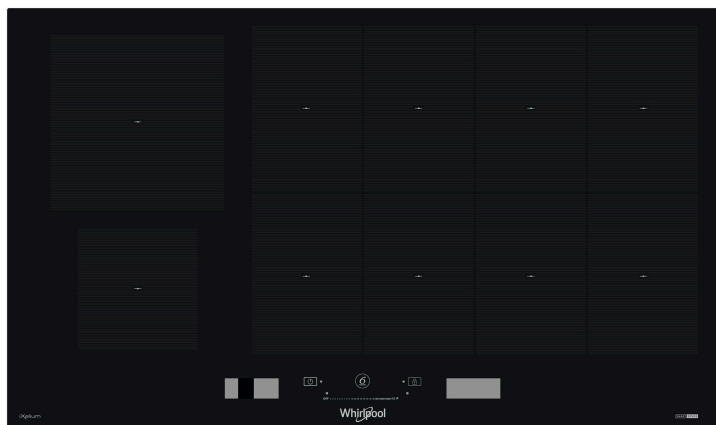

SMP 9010 C/NE/IXL

12NC: 859991041260

Codice EAN: 8003437207532

Whirlpool

SENSING THE DIFFERENCE

- Trattamento iXelium
- Tecnologia 6° Senso: adatta e controlla il livello di potenza
- ChefControl
- 10 zone di cottura ad induzione
- Installazione Smart
- FlexiFull: zona di cottura completamente flessibile
- Powerbooster %Z_BOOSTER_MAX_POWER4% W
- Indicatore calore residuo
- Sicurezza bambini
- Funzione tenere in caldo
- Interruttore di accensione/spegnimento
- 1 funzione automatica: Grigliare
- Funzione di cottura lenta
- Funzione fusione
- Funzione Moka
- SmartSense

Piano cottura a induzione in vetroceramica Whirlpool - SMP 9010 C/NE/IXL

10 piastre a induzione. tecnologia FlexiCook che consente di combinare diverse zone cottura in un'unica grande zona di cottura, per pentole e padelle di grandi dimensioni. Alimentazione elettrica. Un cursore intuitivo per controllare facilmente tutte le impostazioni. Un'elegante tecnologia che riscalda la padella, non il piano cottura, riducendo la dispersione di energia con risultati di cottura perfetti. Caratteristiche di questo piano cottura a induzione in vetroceramica Whirlpool: