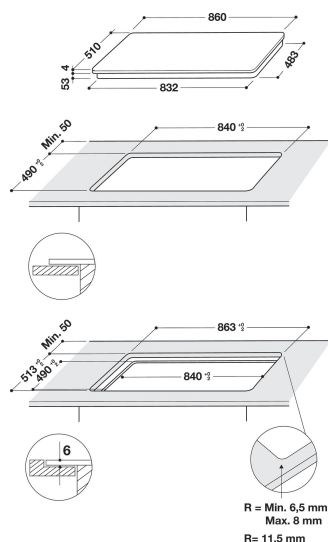

SMP 9010 C/NE/IXL

12NC: 859991041260

Codice EAN: 8003437207532

Whirlpool

SENSING THE DIFFERENCE

- Trattamento iXelium
- Tecnologia 6° Senso: adatta e controlla il livello di potenza
- ChefControl
- 10 zone di cottura ad induzione
- Installazione Smart
- FlexiFull: zona di cottura completamente flessibile
- Powerbooster %Z_BOOSTER_MAX_POWER4% W
- Indicatore calore residuo
- Sicurezza bambini
- Funzione tenere in caldo
- Interruttore di accensione/spegnimento
- 1 funzione automatica: Grigliare
- Funzione di cottura lenta
- Funzione fusione
- Funzione Moka
- SmartSense

Piano cottura a induzione in vetroceramica Whirlpool - SMP 9010 C/NE/IXL

10 piastre a induzione. tecnologia FlexiCook che consente di combinare diverse zone cottura in un'unica grande zona di cottura, per pentole e padelle di grandi dimensioni. Alimentazione elettrica. Un cursore intuitivo per controllare facilmente tutte le impostazioni. Un'elegante tecnologia che riscalda la padella, non il piano cottura, riducendo la dispersione di energia con risultati di cottura perfetti. Caratteristiche di questo piano cottura a induzione in vetroceramica Whirlpool:

Induzione

Cottura più rapida e più efficiente dal punto di vista energetico. La tecnologia a induzione riscalda la pentola, non il piano cottura, riduce gli sprechi di energia del 10% e garantisce risultati sempre perfetti.

FlexiFull

Puoi cucinare ovunque su una superficie completamente flessibile con pentole di tutte le forme e dimensioni.

Smart Cook Premium

Esplora 63 deliziose combinazioni di ricette e metodi di cottura, così da non rimanere mai a corto di piatti appetitosi da gustare.

Grill

La funzione Grill è pensata per cucinare i piatti alla perfezione, grazie a uno speciale rilevatore del calore che monitora costantemente la temperatura di cottura.

Chef Control

Chef Control è un'innovativa funzione di cottura che ti permette di cucinare senza dover regolare le temperature dal fornello. Sposta semplicemente le pentole sulla superficie e gustati deliziosi pasti!

Moka

La funzione Moka function è pensata per l'uso della moka.

Comandi frontali

Controllo semplice ed intuitivo, facilmente accessibile. I controlli sono posizionati sulla parte anteriore del tuo piano cottura, garantendoti un'esperienza d'uso facilitata e semplice.

Smart Sense

Smart Sense ti offre l'ultima tecnologia assistita in cucina per creare piatti straordinari, senza sforzo. Attivato dal Sesto Senso.

SmartSense

Grandi risultati, ricetta dopo ricetta, grazie alla regolazione di temperatura dei sensori 6° SENSO.