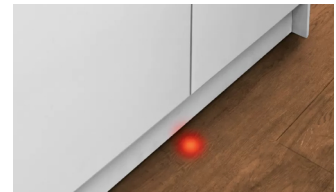

Bosch Serie 4 SMH4HVX31E lavastoviglie A scomparsa totale 13 coperti E

Marchio : Bosch

Famiglia del prodotto: Serie 4 **Codice prodotto:** SMH4HVX31E

Nome del prodotto : SMH4HVX31E

Bosch Serie 4 SMH4HVX31E. Posizionamento dell'apparecchio: A scomparsa totale, Dimensione: Dimensione massima (60 cm), Tipo di controllo: Pulsanti. Numero di coperti: 13 coperti, Classe emissione rumore: C, Emissione acustica: 46 dB. Classe efficienza energetica: E, Consumo di acqua per ciclo: 9,5 L, Consumo energetico per 100 cicli: 94 kWh. Larghezza: 598 mm, Profondità: 550 mm, Altezza: 815 mm. Peso dell'imballo: 42,5 kg