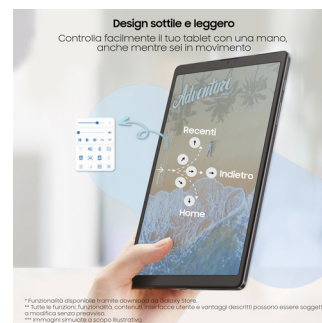

Samsung Galaxy Tab A7 Lite SM-T220 32 GB 22,1 cm (8.7") Mediatek 3 GB Wi-Fi 5 (802.11ac) Android 11 Grigio

Marchio : Samsung

Famiglia del prodotto: Galaxy Tab A7 Lite

Codice prodotto: SM-T220NZAEEU

Nome del prodotto : SM-T220

Galaxy Tab A7 Lite

Samsung Galaxy Tab A7 Lite SM-T220. Dimensioni schermo: 22,1 cm (8.7"), Risoluzione del display: 1340 x 800 Pixel. Capacità memoria interna: 32 GB. Frequenza del processore: 2,3 GHz, Famiglia processore: Mediatek, Modello del processore: MT8768. RAM installata: 3 GB. Risoluzione fotocamera posteriore (numerico): 8 MP, Tipo di fotocamera posteriore: Fotocamera singola, Risoluzione fotocamera frontale (numerico): 2 MP. Wi-Fi standard: Wi-Fi 5 (802.11ac). Lettore di schede integrato. Peso: 366 g. Sistema operativo incluso: Android 11. Colore del prodotto: Grigio