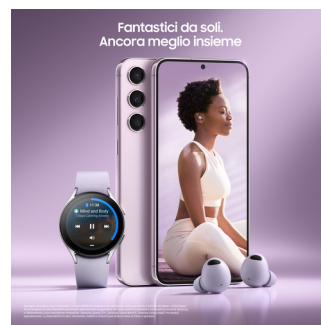

## Samsung Galaxy S23+ Display 6.6" Dynamic AMOLED 2X, Fotocamera 50MP, RAM 8GB, 256GB, 4.700 mAh, Lavender

**Marchio :** Samsung

**Famiglia del prodotto:** Galaxy

**Codice prodotto:** SM-S916BLIDEUE

**Nome del prodotto :** Samsung Galaxy S23+ Display 6.6" Dynamic AMOLED 2X, Fotocamera 50MP, RAM 8GB, 256GB, 4.700 mAh, Lavender

- 50MP: scatti nitidi anche di notte
- Snapdragon: il processore che tiene il ritmo delle tue avventure
- Batteria 4.700 mAh per accompagnarti a lungo

Galaxy S23+

Samsung Galaxy S23+ Display 6.6" Dynamic AMOLED 2X, Fotocamera 50MP, RAM 8GB, 256GB, 4.700 mAh, Lavender. Dimensioni diagonale schermo: 16,8 cm (6.6"), Risoluzione del display: 2340 x 1080 Pixel. Famiglia processore: Qualcomm Snapdragon, Modello del processore: 8 Gen 2. Capacità della RAM: 8 GB, Capacità memoria interna: 256 GB. Risoluzione fotocamera posteriore (numerico): 50 MP, Tipo di fotocamera posteriore: Tripla fotocamera. Capacità della scheda SIM: Doppia SIM. Sistema operativo incluso: Android 13. Capacità della batteria: 4700 mAh. Colore del prodotto: Lavanda. Peso: 195 g