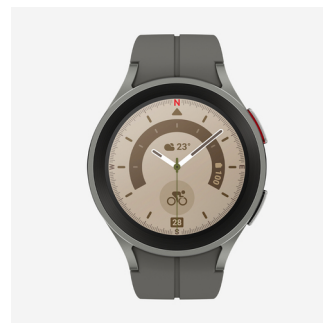

SAMSUNG

Samsung Galaxy Watch5 Pro 3,56 cm (1.4") OLED 45 mm Digitale 450 x 450 Pixel Touch screen 4G Grigio Wi-Fi GPS (satellitare)

Marchio : Samsung**Famiglia del prodotto:** Galaxy Watch5 Pro**Codice prodotto:** SM-R925FZTAPHE**Nome del prodotto :** Galaxy Watch5 Pro

Samsung Galaxy Watch5 Pro . Dimensioni schermo: 3,56 cm (1.4"), Tecnologia display: OLED, Risoluzione del display: 450 x 450 Pixel, Touch screen. Frequenza del processore: 1180 MHz, Capacità RAM: 16 MB. Wi-Fi. GPS (satellitare). Capacità della batteria: 590 mAh. Peso: 46,5 g. Impermeabile fino a: 50 m, Colore cinturino: Grigio, Dimensione del cinturino: Taglia unica. Sistema operativo incluso: Wear OS