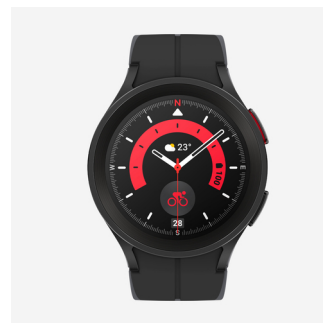

Samsung Galaxy Watch5 Pro LTE Smartwatch Scocca in Titanio 45mm Memoria 16GB Black Titanium

Marchio : Samsung

Famiglia del prodotto: Galaxy Watch5 Pro

Codice prodotto: SM-R925FZKAITV

Nome del prodotto : Samsung Galaxy Watch5 Pro LTE Smartwatch Scocca in Titanio 45mm Memoria 16GB Black Titanium

- Guida al sonno monitora la tua salute durante la notte

1.4" (34.6mm), Super AMOLED, 450 x 450, 1.18GHz, NFC, Bluetooth v5.2, Wear OS, Black Titanium Samsung Galaxy Watch5 Pro LTE Smartwatch Scocca in Titanio 45mm Memoria 16GB Black Titanium. Dimensioni schermo: 3,56 cm (1.4"), Tecnologia display: OLED, Risoluzione del display: 450 x 450 Pixel, Touch screen. Frequenza del processore: 1180 MHz, Capacità RAM: 1500 MB, Memoria flash: 16 GB. Wi-Fi. GPS (satellitare). Capacità della batteria: 590 mAh. Peso: 46,5 g. Impermeabile fino a: 50 m, Colore cinturino: Blu. Sistema operativo incluso: Wear OS