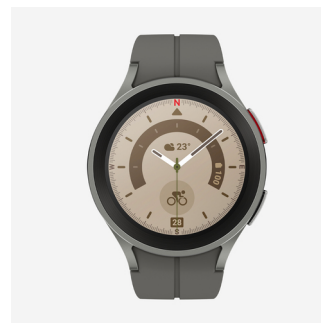

## Samsung Galaxy Watch5 Pro Smartwatch Scocca in Titanio 45mm Memoria 16GB Gray Titanium

**Marchio :** Samsung

**Famiglia del prodotto:** Galaxy Watch5 Pro

**Codice prodotto:** SM-R920NZTAITV

**Nome del prodotto :** Samsung Galaxy Watch5 Pro Smartwatch Scocca in Titanio 45mm Memoria 16GB Gray Titanium

- GPS route tracking guides turn-by-turn directions for cyclist and hikers.
  - The biggest battery in our wearable for outdoor adventure
  - Harder front display with sapphire crystal
  - Monitoraggio itinerario GPS turn-by-turn per ciclisti ed escursionisti
  - La batteria più grande nel nostro Watch per l'avventura all'aria aperta
  - Raggiungi il tuo obiettivo di benessere misurando la composizione corporea con il sensore Samsung per l'analisi dell'impedenza bioelettrica
  - Guida al sonno monitora la tua salute durante la notte
- 1.4" Super AMOLED, Exynos W920 Dual Core 1.18 GHz, 1.5 GB RAM, 16 GB, Bluetooth 5.2, Wi-Fi, NFC, IP68, 590 mAh, Wear OS