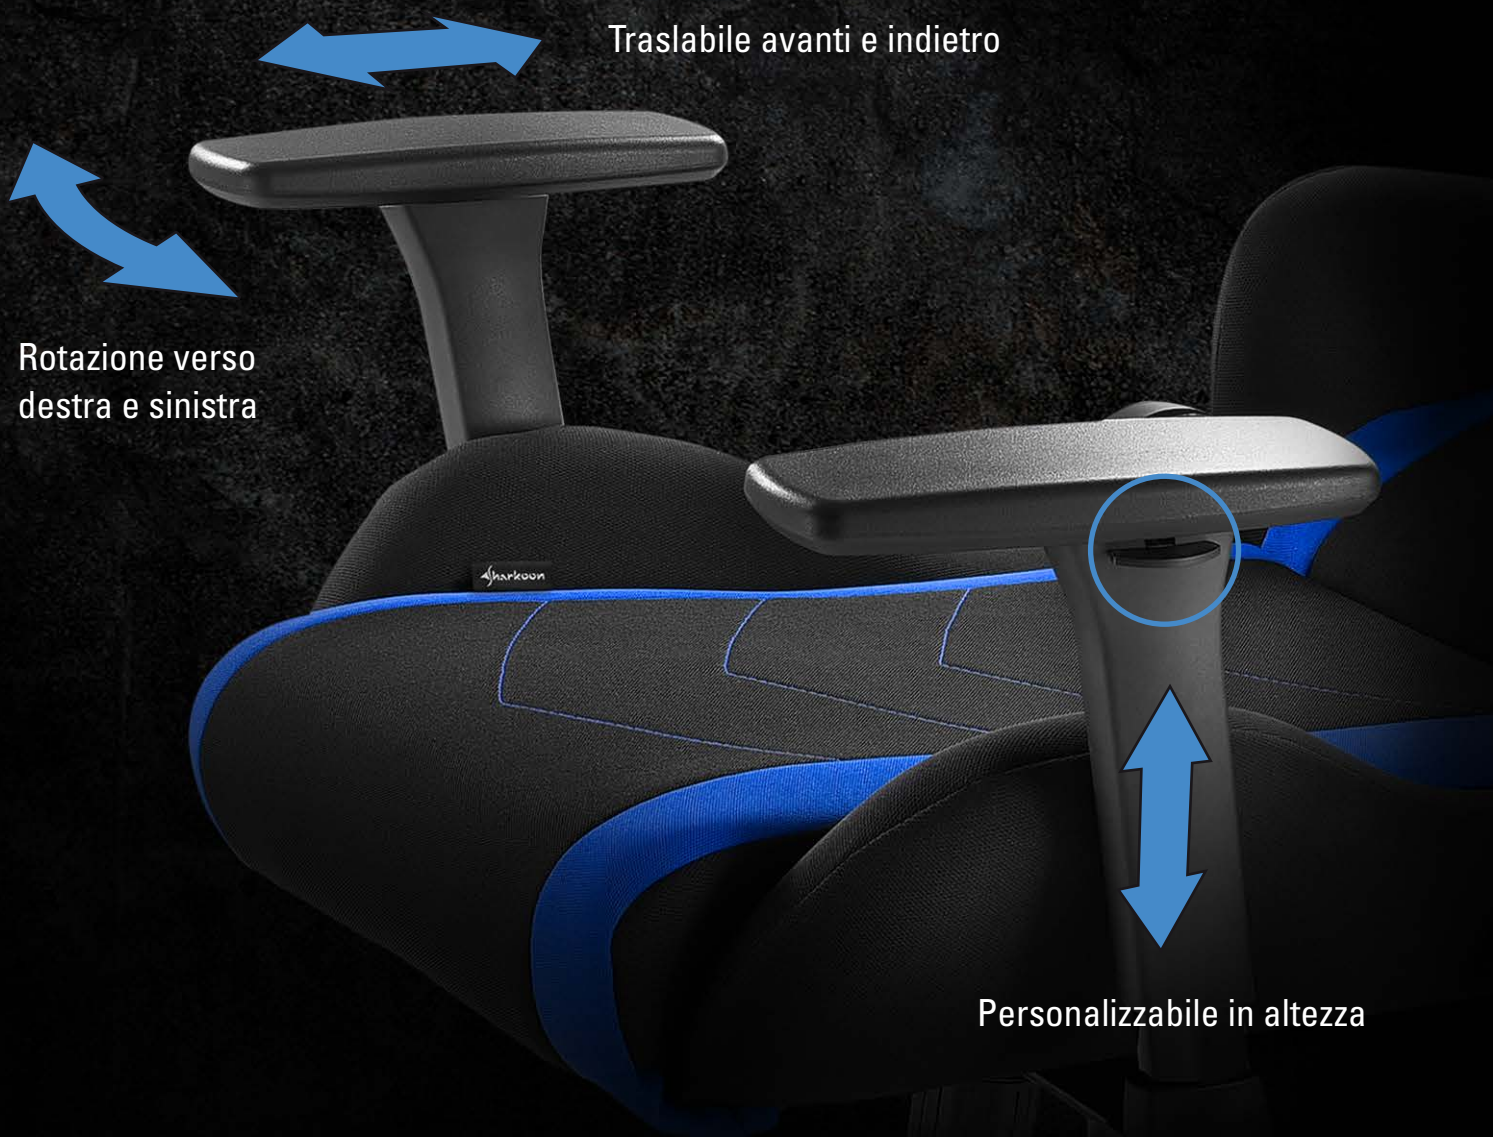

BRACCIOLA MULTIFUNZIONE 3D