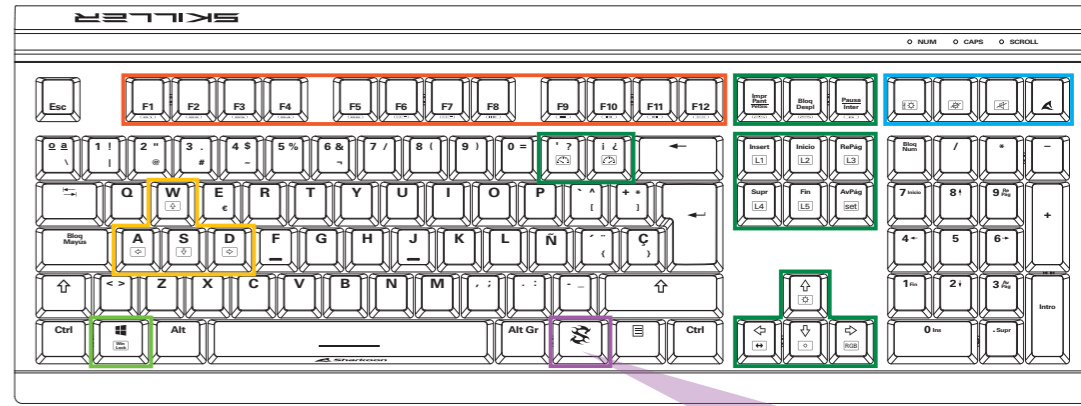

Teclas de función con acciones multimedia predeterminadas

Perfiles de iluminación

Subir volumen

Bajar volumen

Reproducir / Pausar

Stop

Pista anterior

Pista siguiente

E-mail

Las funciones de las teclas con flecha se pueden intercambiar con la sección WASD

Cambia WASD y teclas con flecha

Función de bloqueo de teclas

Tecla windows bloqueada

Funciones adicionales

Iluminación sincronizada

Iluminación apagada

Silencio

Tecla macro

Efecto de iluminación

Frecuencia -

Frecuencia +

Edge Light color

Edge Light efecto

Restablecer ajustes de fábrica

Efecto de iluminación 1 - 3

Efecto de iluminación 4 - 6

Efecto de iluminación 7 - 9

Efecto de iluminación 10 - 12

Efecto de iluminación 13 - 15

Ajuste de perfiles de iluminación

Cambiando la dirección del efecto

Brillo +

Brillo -

Cambiar entre RGB y colores de base