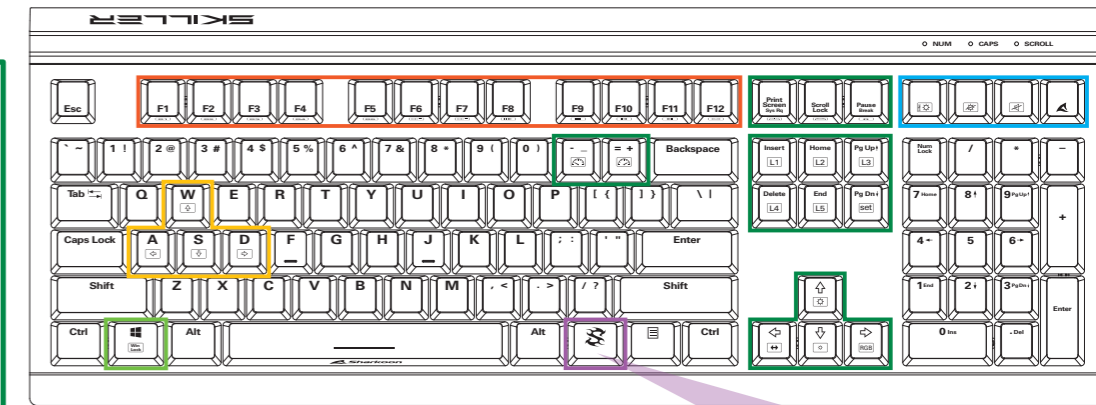

Function Keys with Preset Multimedia Actions

Arrow Keys Functions are Interchangeable with the WASD Section

Additional Functions

Lighting Effect

Allgemein:	SKILLER SGK60 RED	SKILLER SGK60 BROWN	SKILLER SGK60 WHITE
■ Schaltertechnologie:	Mechanisch (Kailh BOX Red)	Mechanisch (Kailh BOX Brown)	Mechanisch (Kailh BOX White)
■ Anpassbare Beleuchtung:	✓	✓	✓
■ Beleuchtungseffekt:	✓	✓	✓
■ Max. Polling-Rate:	1.000 Hz	1.000 Hz	1.000 Hz
■ Gaming-Modus:	✓	✓	✓
■ Block:	3-Block-Layout	3-Block-Layout	3-Block-Layout
■ Abnehmbares Kabel:	✓	✓	✓
■ Gewicht ohne / mit Kabel:	1.014 / 1.056 g	1.014 / 1.056 g	1.014 / 1.056 g
■ Abmessungen (L x B x H):	45,0 x 16,4 x 3,8 cm	45,0 x 16,4 x 3,8 cm	45,0 x 16,4 x 3,8 cm
■ Unterstützte Betriebssysteme:	Windows	Windows	Windows
<b>Tasten-Eigenschaften:</b>			
■ Multimedia-Tasten:	3	3	3
■ Makro-Tasten:	1	1	1
■ Funktionstasten mit voreingestellten Multimedia-Aktionen:	✓	✓	✓
■ N-Key-Rollover-Unterstützung:	✓	✓	✓
■ Austauschbare Funktion der Pfeiltasten mit WASD-Sektion:	✓	✓	✓
■ Betätigungskraft:	45 ± 15 g	60 ± 15 g	55 ± 15 g
■ Schaltercharakteristik:	Linear	Taktil	Taktil
■ Umschaltpunkt:	Nicht spürbar	Spürbar	Spürbar
■ Klickpunkt:	Nicht spürbar	Nicht spürbar	Präzise spürbar
■ Weg bis Schaltpunkt:	1,8 mm	1,8 mm	1,8 mm
■ Lebensdauer der Tasten:	Min. 80 Millionen Anschläge	Min. 80 Millionen Anschläge	Min. 80 Millionen Anschläge
<b>Kabel und Anschlüsse:</b>			
■ Anschluss:	USB-C	USB-C	USB-C
■ Textilmanteltes Kabel:	✓	✓	✓
■ Kabellänge:	180 cm	180 cm	180 cm
■ Goldbeschichteter USB-Stecker:	✓	✓	✓
<b>Software-Eigenschaften:</b>			
■ Gaming-Software:	✓	✓	✓
■ Individuell konfigurierbare Tastenfunktionen:	✓	✓	✓
■ Anzahl Profile:	20	20	20
■ Onboard-Speicher für Spiel-Profile:	✓	✓	✓
■ Kapazität des Onboard-Speichers:	64 kB	64 kB	64 kB
<b>Verpackungsinhalt:</b>	SKILLER SGK60, Anleitung, USB-Kabel (180 cm), PBT-Tastenkappenset		