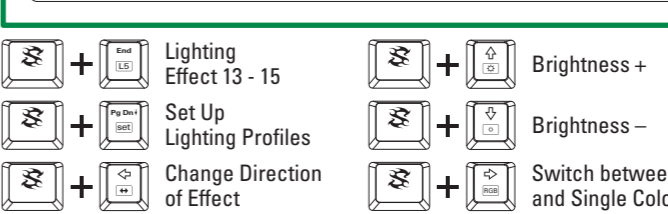

Function Keys with Preset Multimedia Actions

Arrow Keys Functions are Interchangeable with the WASD Section

Additional Functions

Lighting Effect

Allgemein:	SKILLER SGK60 RED	SKILLER SGK60 BROWN	SKILLER SGK60 WHITE
■ Schaltertechnologie:	Mechanisch (Kailh BOX Red)	Mechanisch (Kailh BOX Brown)	Mechanisch (Kailh BOX White)
■ Anpassbare Beleuchtung:	✓	✓	✓
■ Beleuchtungseffekt:	✓	✓	✓
■ Max. Polling-Rate:	1.000 Hz	1.000 Hz	1.000 Hz
■ Gaming-Modus:	✓	✓	✓
■ Block:	3-Block-Layout	3-Block-Layout	3-Block-Layout
■ Abnehmbares Kabel:	✓	✓	✓
■ Gewicht ohne / mit Kabel:	1.014 / 1.056 g	1.014 / 1.056 g	1.014 / 1.056 g
■ Abmessungen (L x B x H):	45,0 x 16,4 x 3,8 cm	45,0 x 16,4 x 3,8 cm	45,0 x 16,4 x 3,8 cm
■ Unterstützte Betriebssysteme:	Windows	Windows	Windows
<b>Tasten-Eigenschaften:</b>			
■ Multimedia-Tasten:	3	3	3
■ Makro-Tasten:	1	1	1
■ Funktionstasten mit voreingestellten Multimedia-Aktionen:	✓	✓	✓
■ N-Key-Rollover-Unterstützung:	✓	✓	✓
■ Austauschbare Funktion der Pfeiltasten mit WASD-Sektion:	✓	✓	✓
■ Betätigungskraft:	45 ± 15 g	60 ± 15 g	55 ± 15 g
■ Schaltercharakteristik:	Linear	Taktil	Taktil
■ Umschaltpunkt:	Nicht spürbar	Spürbar	Spürbar
■ Klickpunkt:	Nicht spürbar	Nicht spürbar	Präzise spürbar
■ Weg bis Schaltpunkt:	1,8 mm	1,8 mm	1,8 mm
■ Lebensdauer der Tasten:	Min. 80 Millionen Anschläge	Min. 80 Millionen Anschläge	Min. 80 Millionen Anschläge
<b>Kabel und Anschlüsse:</b>			
■ Anschluss:	USB-C	USB-C	USB-C
■ Textilmanteltes Kabel:	✓	✓	✓
■ Kabellänge:	180 cm	180 cm	180 cm
■ Goldbeschichteter USB-Stecker:	✓	✓	✓
<b>Software-Eigenschaften:</b>			
■ Gaming-Software:	✓	✓	✓
■ Individuell konfigurierbare Tastenfunktionen:	✓	✓	✓
■ Anzahl Profile:	20	20	20
■ Onboard-Speicher für Spiel-Profile:	✓	✓	✓
■ Kapazität des Onboard-Speichers:	64 kB	64 kB	64 kB
<b>Verpackungsinhalt:</b>	SKILLER SGK60, Anleitung, USB-Kabel (180 cm), PBT-Tastenkappenset		