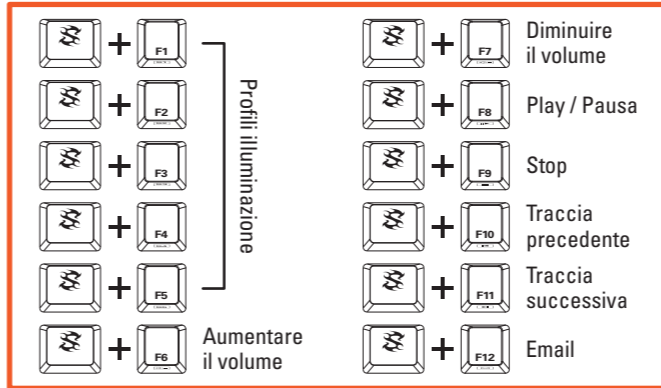

Tasti funzione con azioni multimediali predeterminate