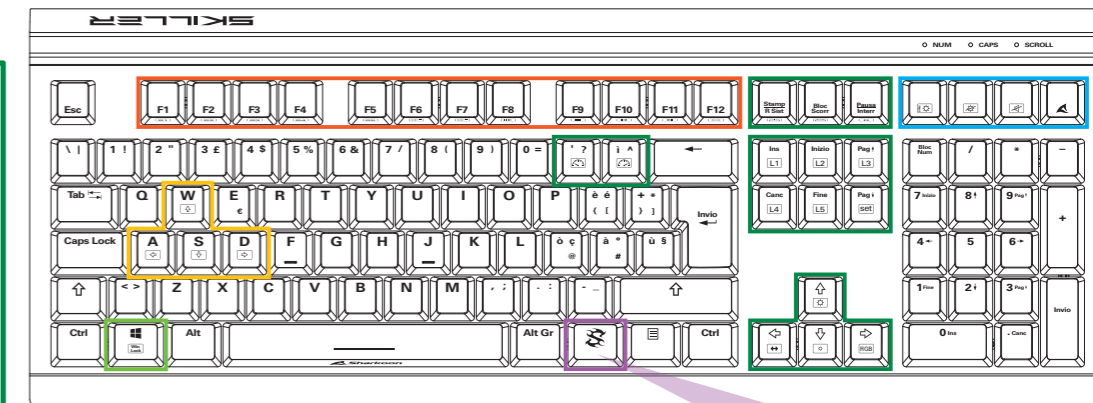

Effetto illuminazione