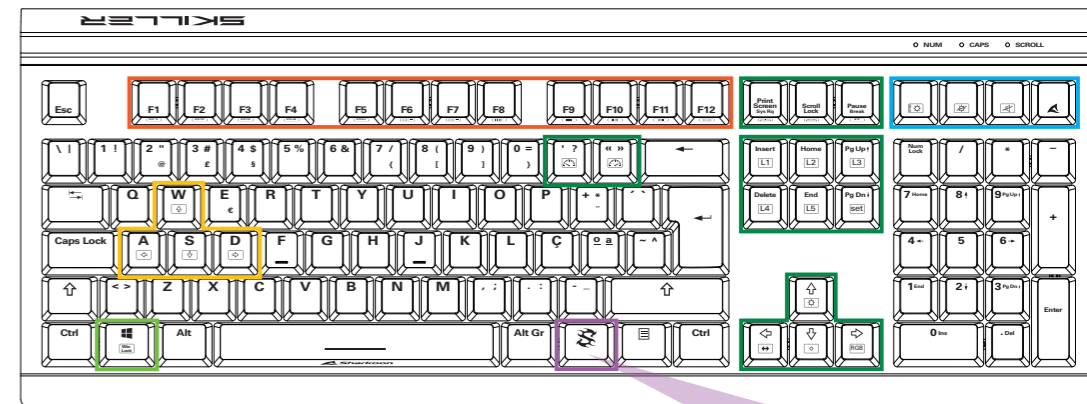

Função de teclas com ações multimídia predefinida

Perfis de iluminação

- F1 + [Light] = Volume +
- F2 + [Light] = Volume -
- F3 + [Light] = Play / Pause
- F4 + [Light] = Parar
- F5 + [Light] = Faixa anterior
- F6 + [Light] = Próxima faixa
- F7 + [Light] = E-mail

As funções das teclas de seta são intercambiáveis com as teclas WASD

Alterar WASD e Teclas seta

[Light] + [W]

Função de bloquear teclas

Tecla do windows bloqueada

[Light] + [Win]

Funções adicionais

- [Light] = Iluminação sincronizada
- [Light] = Iluminação desligada
- [Light] = Mudo
- [Light] = Tecla macro

Efeito de iluminação

- [Light] + [F5] = Frequência -
- [Light] + [F6] = Frequência +
- [Light] + [W] = Edge Light cor
- [Light] + [S] = Edge Light efeito
- [Light] + [D] = Redefinir para o padrão de fábrica
- [Light] + [L1] = Efeito de iluminação 1 - 3
- [Light] + [L2] = Efeito de iluminação 4 - 6
- [Light] + [L3] = Efeito de iluminação 7 - 9
- [Light] + [L4] = Efeito de iluminação 10 - 12

- [Light] + [L5] = Efeito de iluminação 13 - 15
- [Light] + [L6] = Configurar perfis de iluminação
- [Light] + [L7] = Mudando a direção do efeito
- [Light] + [L8] = Brilho +
- [Light] + [L9] = Brilho -
- [Light] + [L10] = Alterar entre RGB e cores individuais