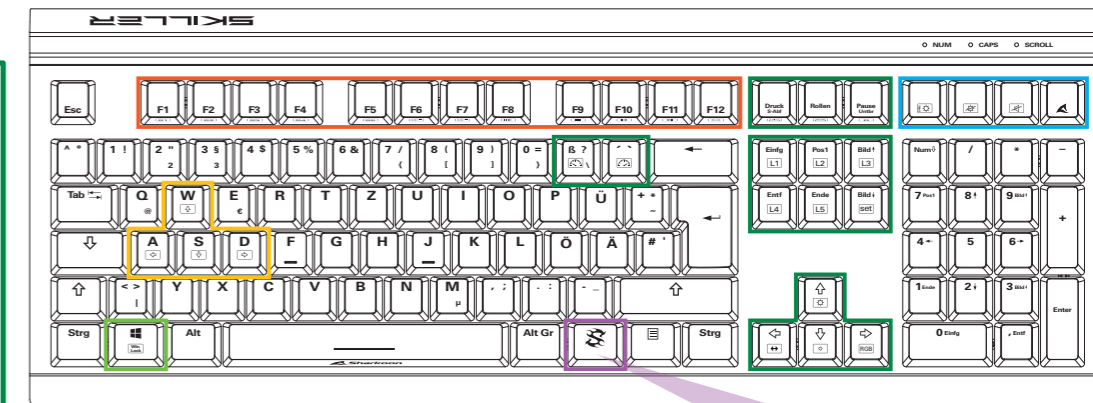

Funktionstasten mit voreingestellten Multimedia-Aktionen

Beleuchtungsprofile

- ⌨ + F1 Lautstärke +
- ⌨ + F2 Lautstärke -
- ⌨ + F3 Play / Pause
- ⌨ + F4 Stopp
- ⌨ + F5 Vorheriger Titel
- ⌨ + F6 Nächster Titel
- ⌨ + F7 E-Mail

Austauschbare Funktion der Pfeiltasten mit WASD-Sektion

⌨ + W Funktion WASD und Pfeiltasten austauschen

Tastensperre

⌨ + Win Deaktivierung der Windows-Taste

Weitere Funktionen

- ⌨ Beleuchtungssynchronisation
- ⌨ Beleuchtung aus
- ⌨ Stumm
- ⌨ Makro-Taste

Beleuchtungseffekt

- ⌨ + B ? Frequenz -
- ⌨ + B ? Frequenz +
- ⌨ + Edge Light Farbe
- ⌨ + Edge Light Effekte
- ⌨ + Auf Werkseinstellungen zurücksetzen
- ⌨ + Ende L1 Beleuchtungseffekt 1 - 3
- ⌨ + Pos1 L2 Beleuchtungseffekt 4 - 6
- ⌨ + Bild1 L3 Beleuchtungseffekt 7 - 9
- ⌨ + End1 L4 Beleuchtungseffekt 10 - 12

- ⌨ + Ende L5 Beleuchtungseffekt 13 - 15
- ⌨ + Bild1 L6 Beleuchtungsprofile einrichten
- ⌨ + End1 L7 Richtungswechsel des Effekts
- ⌨ + Intensität +
- ⌨ + Intensität -
- ⌨ + Wechsel zwischen RGB-Beleuchtung und einzelner Farben