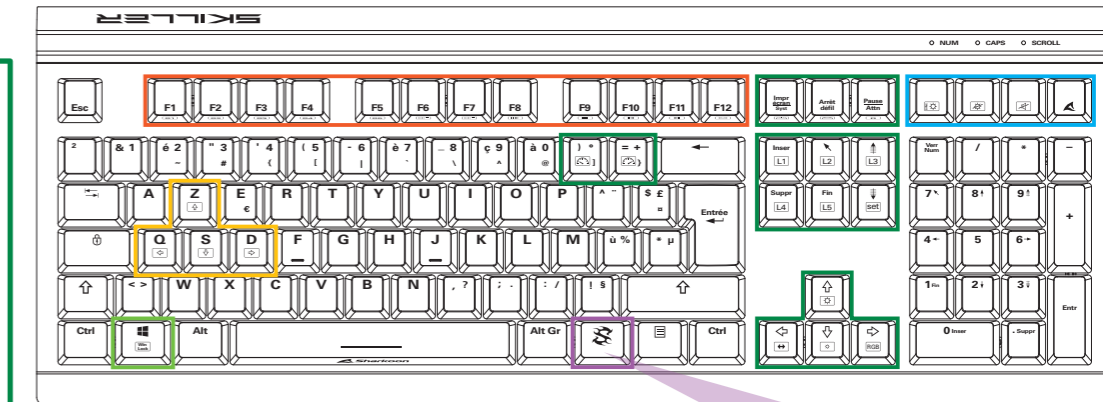

Touches de fonction avec actions multimédia pré-configurées

Fonctions des touches directionnelles interchangeables avec les touches ZQSD

Fonctions supplémentaires

Effet de lumière

Generale:	SKILLER SGK60 RED	SKILLER SGK60 BROWN	SKILLER SGK60 WHITE
■ Tecnologia dello switch:	Meccanica (Kailh BOX Red)	Meccanica (Kailh BOX Brown)	Meccanica (Kailh BOX White)
■ Illuminazione personalizzabile:	✓	✓	✓
■ Effetto illuminazione:	✓	✓	✓
■ Polling rate massimo:	1.000 Hz	1.000 Hz	1.000 Hz
■ Modalità gioco:	✓	✓	✓
■ Blocco:	Layout a 3 blocchi	Layout a 3 blocchi	Layout a 3 blocchi
■ Cavo rimovibile:	✓	✓	✓
■ Peso senza / incl. cavo:	1.014 / 1.056 g	1.014 / 1.056 g	1.014 / 1.056 g
■ Dimensioni (L x P x A):	45,0 x 16,4 x 3,8 cm	45,0 x 16,4 x 3,8 cm	45,0 x 16,4 x 3,8 cm
■ Sistemi operativi supportati:	Windows	Windows	Windows
<b>Caratteristiche dei tasti:</b>			
■ Tasti multimediali:	3	3	3
■ Tasti macro:	1	1	1
■ Tasti funzione con azioni multimediali predeterminate:	✓	✓	✓
■ Supporta N-Key Rollover:	✓	✓	✓
■ I tasti WASD possono essere intercambiati in tasti freccia e viceversa:	✓	✓	✓
■ Pressione tasto:	45 ± 15 g	60 ± 15 g	55 ± 15 g
■ Caratteristiche dello switch:	Lineare	Tattile	Tattile
■ Punto di pressione:	Impercettibile	Percettibile	Percettibile
■ Click Point:	Impercettibile	Impercettibile	Precisione rilevabile
■ Distanza dal punto di attuazione:	1,8 mm	1,8 mm	1,8 mm
■ Ciclo di vita dei tasti:	Minimo 80 milioni di battute per ogni tasto	Minimo 80 milioni di battute per ogni tasto	Minimo 80 milioni di battute per ogni tasto
<b>Cavi e connettori:</b>			
■ Connettore:	USB-C	USB-C	USB-C
■ Cavo rivestito in treccia di tessuto:	✓	✓	✓
■ Lunghezza cavo:	180 cm	180 cm	180 cm
■ Connettore USB placcato in oro:	✓	✓	✓
<b>Software Properties:</b>			
■ Gaming software:	✓	✓	✓
■ Tasti programmabili individualmente:	✓	✓	✓
■ Numero di profili:	20	20	20
■ Memoria integrata per i profili di gioco:	✓	✓	✓
■ Capacità della memoria integrata:	64 kB	64 kB	64 kB
<b>Contenuto della confezione:</b>	SKILLER SGK60, Manuale dell'utente, Cavo USB (180 cm), Set di tasti in PBT		