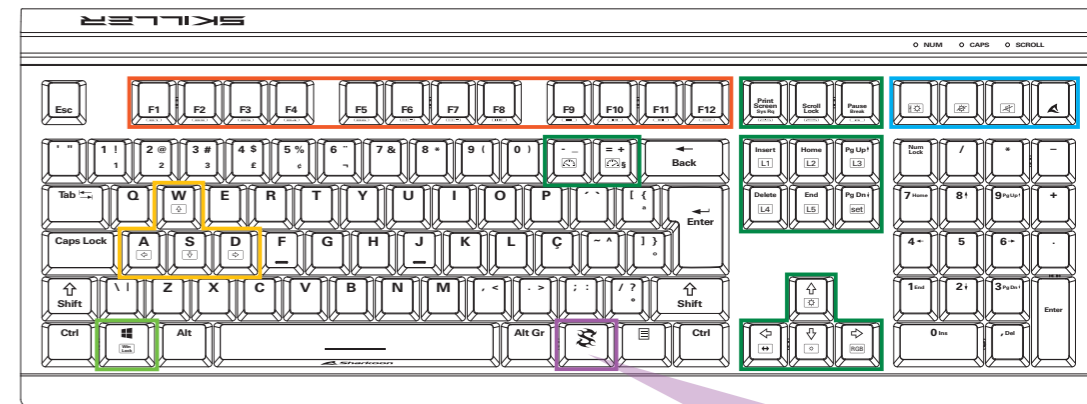

Função de teclas com ações multimídia predefinida

Perfis de iluminação

Volume +

Volume -

Play / Pause

Parar

Faixa anterior

Próxima faixa

E-mail

As funções das teclas de seta são intercambiáveis com as teclas WASD

Alterar WASD e Teclas seta

Função de bloquear teclas

Tecla do windows bloqueada

Funções adicionais

Iluminação sincronizada

Iluminação desligada

Mudo

Tecla macro

Efeito de iluminação

Frequência -

Frequência +

Edge Light cor

Edge Light efeito

Redefinir para o padrão de fábrica

Efeito de iluminação 1 - 3

Efeito de iluminação 4 - 6

Efeito de iluminação 7 - 9

Efeito de iluminação 10 - 12

Efeito de iluminação 13 - 15

Configurar perfis de iluminação

Mudando a direção do efeito

Brilho +

Brilho -

Alterar entre RGB e cores individuais