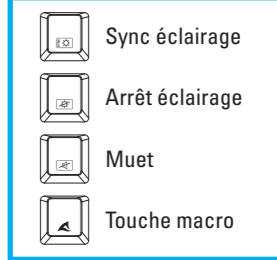

Fonctions supplémentaires