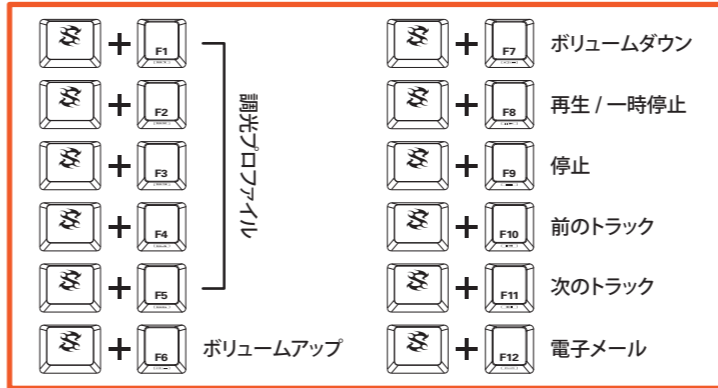

基本情報:	SKILLER SGK60 RED	SKILLER SGK60 BROWN	SKILLER SGK60 WHITE
■ スイッチ技術:	メカニカル (Kailh BOX Red)	メカニカル (Kailh BOX Brown)	メカニカル (Kailh BOX White)
■ 調整可能なイルミネーション:	✓	✓	✓
■ ライト効果:	✓	✓	✓
■ 最大ボーリングレート:	1,000 Hz	1,000 Hz	1,000 Hz
■ゲーミングモード:	✓	✓	✓
■ ブロック:	3ブロックレイアウト	3ブロックレイアウト	3ブロックレイアウト
■ 取り外し可能なケーブル:	✓	✓	✓
■ ケーブルを除く/ケーブルを含む重量:	1,014 / 1,056 g	1,014 / 1,056 g	1,014 / 1,056 g
■ 寸法 (L x W x H):	45.0 x 16.4 x 3.8 cm	45.0 x 16.4 x 3.8 cm	45.0 x 16.4 x 3.8 cm
■ 対応 OS:	Windows	Windows	Windows
キーのプロパティ:			
■ マルチメディアキー:	3	3	3
■ マクロキー:	1	1	1
■ マルチメディア動作がプリセットされたファンクションキー:	✓	✓	✓
■ Nキーロールオーバー対応:	✓	✓	✓
■ 方向キーは WASD キーと交換可能:	✓	✓	✓
■ 作動力:	45 ± 15 g	60 ± 15 g	55 ± 15 g
■ スイッチ:	リニア	Tactile	Tactile
■ リセットポイント:	検出不可能	検出可能	検出可能
■ クリックプレッシャーポイント:	検出不可能	検出不可能	正確に検出可能
■ 作動接点までの距離:	1.8 mm	1.8 mm	1.8 mm
■ キーの動作寿命:	最小 8000 万回のキーストローク	最小 8000 万回のキーストローク	最小 8000 万回のキーストローク
ケーブルとコネクタ:			
■ コネクタ:	USB-C	USB-C	USB-C
■ 繊維編組ケーブル:	✓	✓	✓
■ ケーブル長さ:	180 cm	180 cm	180 cm
■ 金メッキ USB プラグ:	✓	✓	✓
ソフトウェアのプロパティ:			
■ゲーミングソフトウェア:	✓	✓	✓
■ 個別に設定可能なキー機能:	✓	✓	✓
■ プロファイル保存数:	20	20	20
■ ゲームプロファイル保存用の内蔵メモリ:	✓	✓	✓
■ 内蔵メモリの容量:	64 kB	64 kB	64 kB
パッケージ内容:	SKILLER SGK60, マニュアル, USB ケーブル (180 cm), PBT キーキャップセット		

マルチメディア動作がプリセットされたファンクションキー