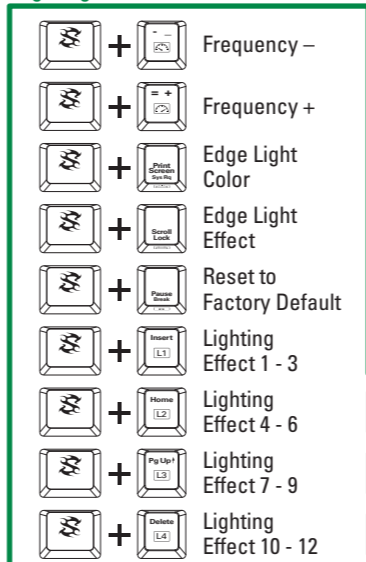

Function Keys with Preset Multimedia Actions

Arrow Keys Functions are Interchangeable with the WASD Section

Additional Functions

Lighting Effect

Allgemein:	SKILLER SGK60 RED	SKILLER SGK60 BROWN	SKILLER SGK60 WHITE
■ Schaltertechnologie:	Mechanisch (Kailh BOX Red)	Mechanisch (Kailh BOX Brown)	Mechanisch (Kailh BOX White)
■ Anpassbare Beleuchtung:	✓	✓	✓
■ Beleuchtungseffekt:	✓	✓	✓
■ Max. Polling-Rate:	1.000 Hz	1.000 Hz	1.000 Hz
■ Gaming-Modus:	✓	✓	✓
■ Block:	3-Block-Layout	3-Block-Layout	3-Block-Layout
■ Abnehmbares Kabel:	✓	✓	✓
■ Gewicht ohne / mit Kabel:	1.014 / 1.056 g	1.014 / 1.056 g	1.014 / 1.056 g
■ Abmessungen (L x B x H):	45,0 x 16,4 x 3,8 cm	45,0 x 16,4 x 3,8 cm	45,0 x 16,4 x 3,8 cm
■ Unterstützte Betriebssysteme:	Windows	Windows	Windows
<b>Tasten-Eigenschaften:</b>			
■ Multimedia-Tasten:	3	3	3
■ Makro-Tasten:	1	1	1
■ Funktionstasten mit voreingestellten Multimedia-Aktionen:	✓	✓	✓
■ N-Key-Rollover-Unterstützung:	✓	✓	✓
■ Austauschbare Funktion der Pfeiltasten mit WASD-Sektion:	✓	✓	✓
■ Betätigungskraft:	45 ± 15 g	60 ± 15 g	55 ± 15 g
■ Schaltercharakteristik:	Linear	Taktil	Taktil
■ Umschaltpunkt:	Nicht spürbar	Spürbar	Spürbar
■ Klickpunkt:	Nicht spürbar	Nicht spürbar	Präzise spürbar
■ Weg bis Schaltpunkt:	1,8 mm	1,8 mm	1,8 mm
■ Lebensdauer der Tasten:	Min. 80 Millionen Anschläge	Min. 80 Millionen Anschläge	Min. 80 Millionen Anschläge
<b>Kabel und Anschlüsse:</b>			
■ Anschluss:	USB-C	USB-C	USB-C
■ Textilmanteltes Kabel:	✓	✓	✓
■ Kabellänge:	180 cm	180 cm	180 cm
■ Goldbeschichteter USB-Stecker:	✓	✓	✓
<b>Software-Eigenschaften:</b>			
■ Gaming-Software:	✓	✓	✓
■ Individuell konfigurierbare Tastenfunktionen:	✓	✓	✓
■ Anzahl Profile:	20	20	20
■ Onboard-Speicher für Spiel-Profile:	✓	✓	✓
■ Kapazität des Onboard-Speichers:	64 kB	64 kB	64 kB
<b>Verpackungsinhalt:</b>	SKILLER SGK60, Anleitung, USB-Kabel (180 cm), PBT-Tastenkappenset		