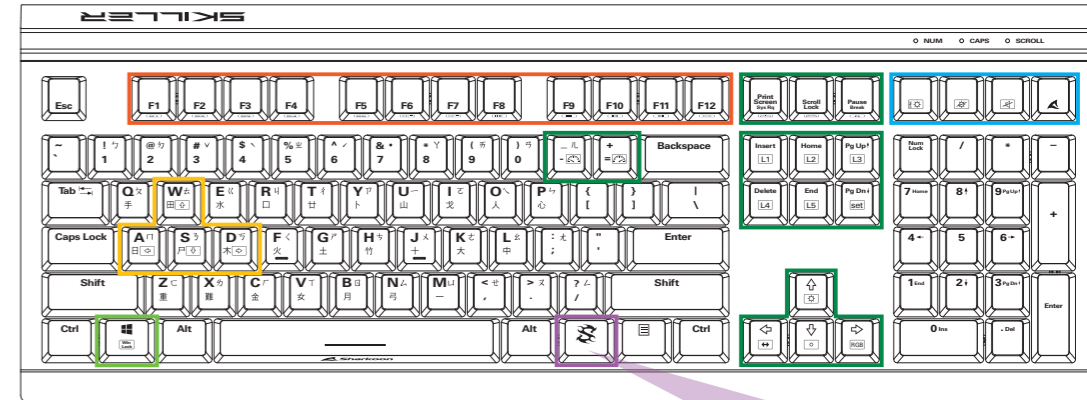

方向鍵與 WASD 鍵互換

WASD 鍵與方向鍵功能互換

按鍵鎖定功能

關閉 Windows 鍵功能

附加功能

- 發光功能同步
- 關閉發光功能
- 靜音
- 巨集鍵

背光效果

- 頻率 -
- 頻率 +
- Edge Light 顏色
- Edge Light 燈效
- 恢復原廠預設
- 背光效果 1 - 3
- 背光效果 4 - 6
- 背光效果 7 - 9
- 背光效果 10 - 12

- 亮度 +
- 亮度 -
- 切換 RGB 色及單色
- 背光效果 13 - 15
- 設定背光效果設定檔
- 改變燈效方向

基本情報:	SKILLER SGK60 RED	SKILLER SGK60 BROWN	SKILLER SGK60 WHITE
■ スイッチ技術:	メカニカル (Kailh BOX Red)	メカニカル (Kailh BOX Brown)	メカニカル (Kailh BOX White)
■ 調整可能なイルミネーション:	✓	✓	✓
■ ライト効果:	✓	✓	✓
■ 最大ボーリングレート:	1,000 Hz	1,000 Hz	1,000 Hz
■ゲーミングモード:	✓	✓	✓
■ ブロック:	3ブロックレイアウト	3ブロックレイアウト	3ブロックレイアウト
■ 取り外し可能なケーブル:	✓	✓	✓
■ ケーブルを除く/ケーブルを含む重量:	1,014 / 1,056 g	1,014 / 1,056 g	1,014 / 1,056 g
■ 寸法 (L x W x H):	45.0 x 16.4 x 3.8 cm	45.0 x 16.4 x 3.8 cm	45.0 x 16.4 x 3.8 cm
■ 対応 OS:	Windows	Windows	Windows
<b>キーのプロパティ:</b>			
■ マルチメディアキー:	3	3	3
■ マクロキー:	1	1	1
■ マルチメディア動作がプリセットされたファンクションキー:	✓	✓	✓
■ Nキーロールオーバー対応:	✓	✓	✓
■ 方向キーは WASD キーと交換可能:	✓	✓	✓
■ 作動力:	45 ± 15 g	60 ± 15 g	55 ± 15 g
■ スイッチ:	リニア	Tactile	Tactile
■ リセットポイント:	検出不可能	検出可能	検出可能
■ クリックプレッシャーポイント:	検出不可能	検出不可能	正確に検出可能
■ 作動接点までの距離:	1.8 mm	1.8 mm	1.8 mm
■ キーの動作寿命:	最小 8000 万回のキーストローク	最小 8000 万回のキーストローク	最小 8000 万回のキーストローク
<b>ケーブルとコネクタ:</b>			
■ コネクタ:	USB-C	USB-C	USB-C
■ 繊維編組ケーブル:	✓	✓	✓
■ ケーブル長さ:	180 cm	180 cm	180 cm
■ 金メッキ USB プラグ:	✓	✓	✓
<b>ソフトウェアのプロパティ:</b>			
■ゲーミングソフトウェア:	✓	✓	✓
■ 個別に設定可能なキー機能:	✓	✓	✓
■ プロファイル保存数:	20	20	20
■ ゲームプロファイル保存用の内蔵メモリ:	✓	✓	✓
■ 内蔵メモリの容量:	64 kB	64 kB	64 kB
<b>パッケージ内容:</b>	SKILLER SGK60, マニュアル, USB ケーブル (180 cm), PBT キーキャップセット		