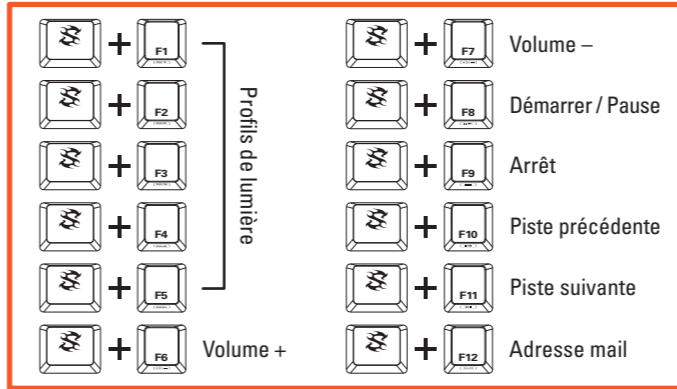

Touches de fonction avec actions multimédia pré-configurées