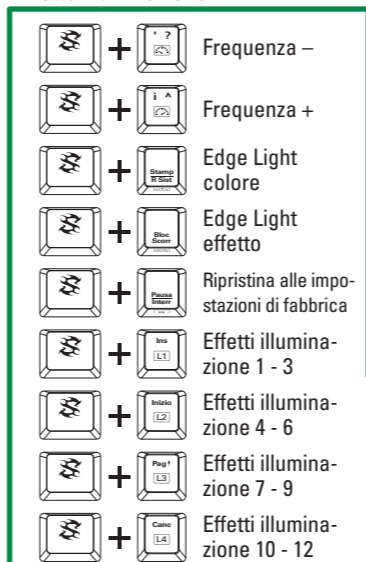

Effetto illuminazione