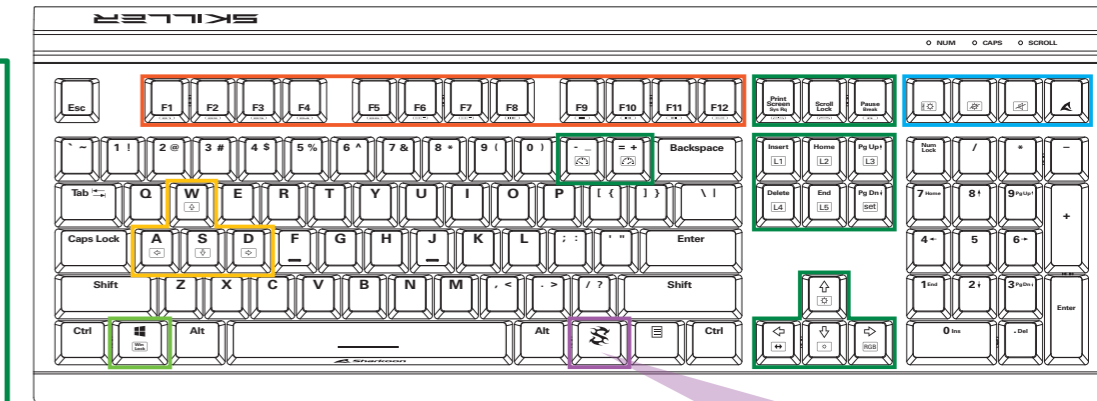

基本情報:	SKILLER SGK60 RED	SKILLER SGK60 BROWN	SKILLER SGK60 WHITE
■ スイッチ技術:	メカニカル (Kailh BOX Red)	メカニカル (Kailh BOX Brown)	メカニカル (Kailh BOX White)
■ 調整可能なイルミネーション:	✓	✓	✓
■ ライト効果:	✓	✓	✓
■ 最大ボーリングレート:	1,000 Hz	1,000 Hz	1,000 Hz
■ゲーミングモード:	✓	✓	✓
■ ブロック:	3ブロックレイアウト	3ブロックレイアウト	3ブロックレイアウト
■ 取り外し可能なケーブル:	✓	✓	✓
■ ケーブルを除く/ケーブルを含む重量:	1,014 / 1,056 g	1,014 / 1,056 g	1,014 / 1,056 g
■ 寸法 (L x W x H):	45.0 x 16.4 x 3.8 cm	45.0 x 16.4 x 3.8 cm	45.0 x 16.4 x 3.8 cm
■ 対応 OS:	Windows	Windows	Windows
キーのプロパティ:			
■ マルチメディアキー:	3	3	3
■ マクロキー:	1	1	1
■ マルチメディア動作がプリセットされたファンクションキー:	✓	✓	✓
■ Nキーロールオーバー対応:	✓	✓	✓
■ 方向キーは WASD キーと交換可能:	✓	✓	✓
■ 作動力:	45 ± 15 g	60 ± 15 g	55 ± 15 g
■ スイッチ:	リニア	Tactile	Tactile
■ リセットポイント:	検出不可能	検出可能	検出可能
■ クリックプレッシャーポイント:	検出不可能	検出不可能	正確に検出可能
■ 作動接点までの距離:	1.8 mm	1.8 mm	1.8 mm
■ キーの動作寿命:	最小 8000 万回のキーストローク	最小 8000 万回のキーストローク	最小 8000 万回のキーストローク
ケーブルとコネクタ:			
■ コネクタ:	USB-C	USB-C	USB-C
■ 繊維編組ケーブル:	✓	✓	✓
■ ケーブル長さ:	180 cm	180 cm	180 cm
■ 金メッキ USB プラグ:	✓	✓	✓
ソフトウェアのプロパティ:			
■ゲーミングソフトウェア:	✓	✓	✓
■ 個別に設定可能なキー機能:	✓	✓	✓
■ プロファイル保存数:	20	20	20
■ ゲームプロファイル保存用の内蔵メモリ:	✓	✓	✓
■ 内蔵メモリの容量:	64 kB	64 kB	64 kB
パッケージ内容:	SKILLER SGK60, マニュアル, USB ケーブル (180 cm), PBT キーキャップセット		

マルチメディア動作がプリセットされたファンクションキー

方向キーは WASD キーと交換可能

追加機能

ライト効果