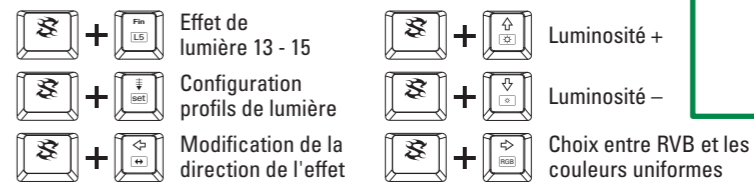

Touches de fonction avec actions multimédia pré-configurées

Fonctions des touches directionnelles interchangeables avec les touches ZQSD

Fonctions supplémentaires

Effet de lumière

Generale:	SKILLER SGK60 RED	SKILLER SGK60 BROWN	SKILLER SGK60 WHITE
■ Tecnologia dello switch:	Meccanica (Kailh BOX Red)	Meccanica (Kailh BOX Brown)	Meccanica (Kailh BOX White)
■ Illuminazione personalizzabile:	✓	✓	✓
■ Effetto illuminazione:	✓	✓	✓
■ Polling rate massimo:	1.000 Hz	1.000 Hz	1.000 Hz
■ Modalità gioco:	✓	✓	✓
■ Blocco:	Layout a 3 blocchi	Layout a 3 blocchi	Layout a 3 blocchi
■ Cavo rimovibile:	✓	✓	✓
■ Peso senza / incl. cavo:	1.014 / 1.056 g	1.014 / 1.056 g	1.014 / 1.056 g
■ Dimensioni (L x P x A):	45,0 x 16,4 x 3,8 cm	45,0 x 16,4 x 3,8 cm	45,0 x 16,4 x 3,8 cm
■ Sistemi operativi supportati:	Windows	Windows	Windows
<b>Caratteristiche dei tasti:</b>			
■ Tasti multimediali:	3	3	3
■ Tasti macro:	1	1	1
■ Tasti funzione con azioni multimediali predeterminate:	✓	✓	✓
■ Supporta N-Key Rollover:	✓	✓	✓
■ I tasti WASD possono essere intercambiati in tasti freccia e viceversa:	✓	✓	✓
■ Pressione tasto:	45 ± 15 g	60 ± 15 g	55 ± 15 g
■ Caratteristiche dello switch:	Lineare	Tattile	Tattile
■ Punto di pressione:	Impercettibile	Percettibile	Percettibile
■ Click Point:	Impercettibile	Impercettibile	Precisione rilevabile
■ Distanza dal punto di attuazione:	1,8 mm	1,8 mm	1,8 mm
■ Ciclo di vita dei tasti:	Minimo 80 milioni di battute per ogni tasto	Minimo 80 milioni di battute per ogni tasto	Minimo 80 milioni di battute per ogni tasto
<b>Cavi e connettori:</b>			
■ Connettore:	USB-C	USB-C	USB-C
■ Cavo rivestito in treccia di tessuto:	✓	✓	✓
■ Lunghezza cavo:	180 cm	180 cm	180 cm
■ Connettore USB placcato in oro:	✓	✓	✓
<b>Software Properties:</b>			
■ Gaming software:	✓	✓	✓
■ Tasti programmabili individualmente:	✓	✓	✓
■ Numero di profili:	20	20	20
■ Memoria integrata per i profili di gioco:	✓	✓	✓
■ Capacità della memoria integrata:	64 kB	64 kB	64 kB
<b>Contenuto della confezione:</b>	SKILLER SGK60, Manuale dell'utente, Cavo USB (180 cm), Set di tasti in PBT		