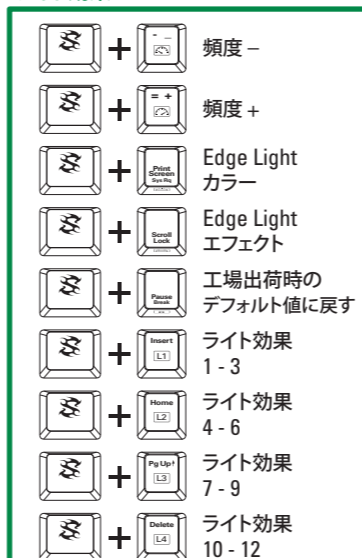

基本情報:	SKILLER SGK60 RED	SKILLER SGK60 BROWN	SKILLER SGK60 WHITE
■ スイッチ技術:	メカニカル (Kailh BOX Red)	メカニカル (Kailh BOX Brown)	メカニカル (Kailh BOX White)
■ 調整可能なイルミネーション:	✓	✓	✓
■ ライト効果:	✓	✓	✓
■ 最大ボーリングレート:	1,000 Hz	1,000 Hz	1,000 Hz
■ゲーミングモード:	✓	✓	✓
■ ブロック:	3ブロックレイアウト	3ブロックレイアウト	3ブロックレイアウト
■ 取り外し可能なケーブル:	✓	✓	✓
■ ケーブルを除く/ケーブルを含む重量:	1,014 / 1,056 g	1,014 / 1,056 g	1,014 / 1,056 g
■ 寸法 (L x W x H):	45.0 x 16.4 x 3.8 cm	45.0 x 16.4 x 3.8 cm	45.0 x 16.4 x 3.8 cm
■ 対応 OS:	Windows	Windows	Windows
キーのプロパティ:			
■ マルチメディアキー:	3	3	3
■ マクロキー:	1	1	1
■ マルチメディア動作がプリセットされたファンクションキー:	✓	✓	✓
■ Nキーロールオーバー対応:	✓	✓	✓
■ 方向キーは WASD キーと交換可能:	✓	✓	✓
■ 作動力:	45 ± 15 g	60 ± 15 g	55 ± 15 g
■ スイッチ:	リニア	Tactile	Tactile
■ リセットポイント:	検出不可能	検出可能	検出可能
■ クリックプレッシャーポイント:	検出不可能	検出不可能	正確に検出可能
■ 作動接点までの距離:	1.8 mm	1.8 mm	1.8 mm
■ キーの動作寿命:	最小 8000 万回のキーストローク	最小 8000 万回のキーストローク	最小 8000 万回のキーストローク
ケーブルとコネクタ:			
■ コネクタ:	USB-C	USB-C	USB-C
■ 繊維編組ケーブル:	✓	✓	✓
■ ケーブル長さ:	180 cm	180 cm	180 cm
■ 金メッキ USB プラグ:	✓	✓	✓
ソフトウェアのプロパティ:			
■ゲーミングソフトウェア:	✓	✓	✓
■ 個別に設定可能なキー機能:	✓	✓	✓
■ プロファイル保存数:	20	20	20
■ ゲームプロファイル保存用の内蔵メモリ:	✓	✓	✓
■ 内蔵メモリの容量:	64 kB	64 kB	64 kB
パッケージ内容:	SKILLER SGK60, マニュアル, USB ケーブル (180 cm), PBT キーキャップセット		

マルチメディア動作がプリセットされたファンクションキー

方向キーは WASD キーと交換可能

追加機能

ライト効果