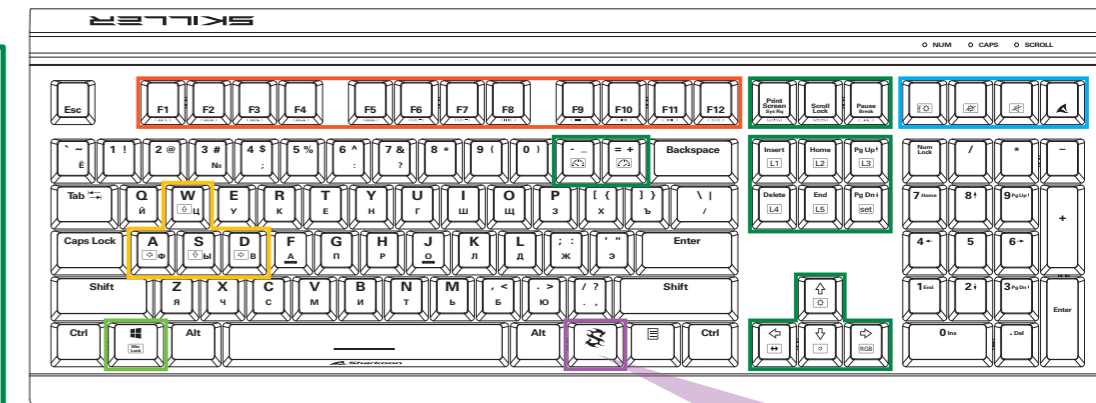

Удобные клавиши с предустановленными функциями управления мультимедиа

Профили освещения

- F1 + [Иконка] Звук тише
- F2 + [Иконка] Воспроизведение / Пауза
- F3 + [Иконка] Стоп
- F4 + [Иконка] Предыдущая песня
- F5 + [Иконка] Следующая песня
- F6 + [Иконка] Адрес электронной почты
- F7 + [Иконка] Звук громче
- F8 + [Иконка]
- F9 + [Иконка]
- F10 + [Иконка]
- F11 + [Иконка]
- F12 + [Иконка]

Клавиши стрелок могут быть переназначены с клавишами WASD

Изменение WASD и клавиш-стрелок

Дополнительные настройки

- [Иконка] Синхронизация подсветки
- [Иконка] Подсветка отключена
- [Иконка] Выключение звука
- [Иконка] Клавиша макроса

Функция блокировки клавиш

Блокировка клавиши Windows

Подсветка с эффектами

- [Иконка] + [Иконка] Частота -
- [Иконка] + [Иконка] Частота +
- [Иконка] + [Иконка] Edge Light цвет
- [Иконка] + [Иконка] Edge Light эффекта
- [Иконка] + [Иконка] Сброс до заводских настроек
- [Иконка] + [Иконка] Подсветка с эффектами 1-3
- [Иконка] + [Иконка] Подсветка с эффектами 4-6
- [Иконка] + [Иконка] Подсветка с эффектами 7-9
- [Иконка] + [Иконка] Подсветка с эффектами 10-12

- [Иконка] + [Иконка] Подсветка с эффектами 13-15
- [Иконка] + [Иконка] Настройка профилей освещения
- [Иконка] + [Иконка] Изменение направления эффекта
- [Иконка] + [Иконка] Яркость +
- [Иконка] + [Иконка] Яркость -
- [Иконка] + [Иконка] Переключение между RGB и одноцветными режимами