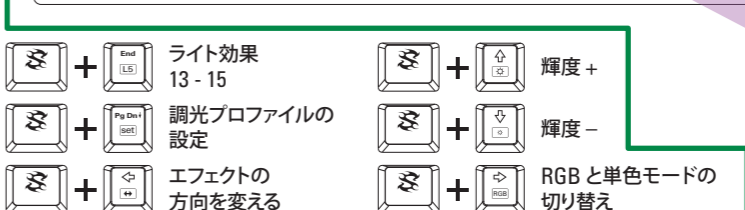

基本情報:	SKILLER SGK60 RED	SKILLER SGK60 BROWN	SKILLER SGK60 WHITE
■ スイッチ技術:	メカニカル (Kailh BOX Red)	メカニカル (Kailh BOX Brown)	メカニカル (Kailh BOX White)
■ 調整可能なイルミネーション:	✓	✓	✓
■ ライト効果:	✓	✓	✓
■ 最大ボーリングレート:	1,000 Hz	1,000 Hz	1,000 Hz
■ゲーミングモード:	✓	✓	✓
■ ブロック:	3ブロックレイアウト	3ブロックレイアウト	3ブロックレイアウト
■ 取り外し可能なケーブル:	✓	✓	✓
■ ケーブルを除く/ケーブルを含む重量:	1,014 / 1,056 g	1,014 / 1,056 g	1,014 / 1,056 g
■ 寸法 (L x W x H):	45.0 x 16.4 x 3.8 cm	45.0 x 16.4 x 3.8 cm	45.0 x 16.4 x 3.8 cm
■ 対応 OS:	Windows	Windows	Windows
キーのプロパティ:			
■ マルチメディアキー:	3	3	3
■ マクロキー:	1	1	1
■ マルチメディア動作がプリセットされたファンクションキー:	✓	✓	✓
■ Nキーロールオーバー対応:	✓	✓	✓
■ 方向キーは WASD キーと交換可能:	✓	✓	✓
■ 作動力:	45 ± 15 g	60 ± 15 g	55 ± 15 g
■ スイッチ:	リニア	Tactile	Tactile
■ リセットポイント:	検出不可能	検出可能	検出可能
■ クリックプレッシャーポイント:	検出不可能	検出不可能	正確に検出可能
■ 作動接点までの距離:	1.8 mm	1.8 mm	1.8 mm
■ キーの動作寿命:	最小 8000 万回のキーストローク	最小 8000 万回のキーストローク	最小 8000 万回のキーストローク
ケーブルとコネクタ:			
■ コネクタ:	USB-C	USB-C	USB-C
■ 繊維編組ケーブル:	✓	✓	✓
■ ケーブル長さ:	180 cm	180 cm	180 cm
■ 金メッキ USB プラグ:	✓	✓	✓
ソフトウェアのプロパティ:			
■ゲーミングソフトウェア:	✓	✓	✓
■ 個別に設定可能なキー機能:	✓	✓	✓
■ プロファイル保存数:	20	20	20
■ ゲームプロファイル保存用の内蔵メモリ:	✓	✓	✓
■ 内蔵メモリの容量:	64 kB	64 kB	64 kB
パッケージ内容:	SKILLER SGK60, マニュアル, USB ケーブル (180 cm), PBT キーキャップセット		

マルチメディア動作がプリセットされたファンクションキー

方向キーは WASD キーと交換可能

追加機能

ライト効果