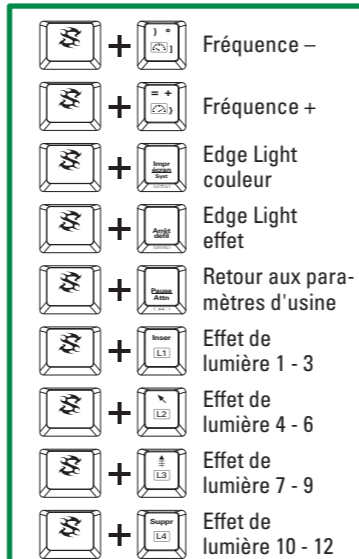

Touches de fonction avec actions multimédia pré-configurées

Fonctions des touches directionnelles interchangeables avec les touches ZQSD

Fonctions supplémentaires

Effet de lumière

Generale:	SKILLER SGK60 RED	SKILLER SGK60 BROWN	SKILLER SGK60 WHITE
■ Tecnologia dello switch:	Meccanica (Kailh BOX Red)	Meccanica (Kailh BOX Brown)	Meccanica (Kailh BOX White)
■ Illuminazione personalizzabile:	✓	✓	✓
■ Effetto illuminazione:	✓	✓	✓
■ Polling rate massimo:	1.000 Hz	1.000 Hz	1.000 Hz
■ Modalità gioco:	✓	✓	✓
■ Blocco:	Layout a 3 blocchi	Layout a 3 blocchi	Layout a 3 blocchi
■ Cavo rimovibile:	✓	✓	✓
■ Peso senza / incl. cavo:	1.014 / 1.056 g	1.014 / 1.056 g	1.014 / 1.056 g
■ Dimensioni (L x P x A):	45,0 x 16,4 x 3,8 cm	45,0 x 16,4 x 3,8 cm	45,0 x 16,4 x 3,8 cm
■ Sistemi operativi supportati:	Windows	Windows	Windows
<b>Caratteristiche dei tasti:</b>			
■ Tasti multimediali:	3	3	3
■ Tasti macro:	1	1	1
■ Tasti funzione con azioni multimediali predeterminate:	✓	✓	✓
■ Supporta N-Key Rollover:	✓	✓	✓
■ I tasti WASD possono essere intercambiati in tasti freccia e viceversa:	✓	✓	✓
■ Pressione tasto:	45 ± 15 g	60 ± 15 g	55 ± 15 g
■ Caratteristiche dello switch:	Lineare	Tattile	Tattile
■ Punto di pressione:	Impercettibile	Percettibile	Percettibile
■ Click Point:	Impercettibile	Impercettibile	Precisione rilevabile
■ Distanza dal punto di attuazione:	1,8 mm	1,8 mm	1,8 mm
■ Ciclo di vita dei tasti:	Minimo 80 milioni di battute per ogni tasto	Minimo 80 milioni di battute per ogni tasto	Minimo 80 milioni di battute per ogni tasto
<b>Cavi e connettori:</b>			
■ Connettore:	USB-C	USB-C	USB-C
■ Cavo rivestito in treccia di tessuto:	✓	✓	✓
■ Lunghezza cavo:	180 cm	180 cm	180 cm
■ Connettore USB placcato in oro:	✓	✓	✓
<b>Software Properties:</b>			
■ Gaming software:	✓	✓	✓
■ Tasti programmabili individualmente:	✓	✓	✓
■ Numero di profili:	20	20	20
■ Memoria integrata per i profili di gioco:	✓	✓	✓
■ Capacità della memoria integrata:	64 kB	64 kB	64 kB
<b>Contenuto della confezione:</b>	SKILLER SGK60, Manuale dell'utente, Cavo USB (180 cm), Set di tasti in PBT		