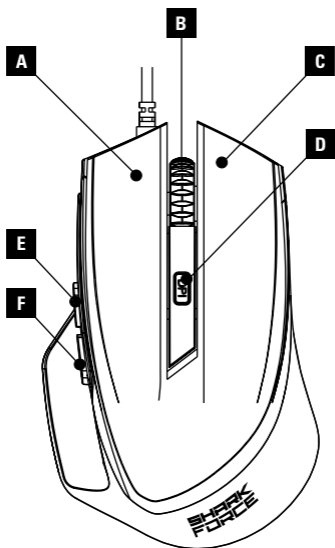

 **Sharkoon**

SHARK FORCE II

GAMING MOUSE

MANUAL • ANLEITUNG • MANUEL

MANUALE DELL'UTENTE • HANDLEIDING • INSTRUKCJE

ÚTMUTATÓ • PŘÍRUČKA • EL KITABI • РУКОВОДСТВО

ПОЛЬЗОВАТЕЛЯ • 使用説明 • マニュアル

- EN**
- A Left Mouse Button
 - B Scroll Wheel
 - C Right Mouse Button
 - D DPI Switch
 - E Thumb Button 1
 - F Thumb Button 2