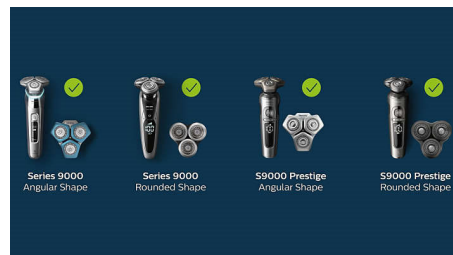

Specifiche

Testine di rasatura

- Compatibile con il modello:: SHAVER Series 9000 (S9xxx), e S9000 Prestige (SP98xx)
- Testine di rasatura per confezione: 3

SH91/50

In evidenza

Compatibile con S9000

Le testine sostitutive SH91 sono compatibili con tutti i modelli Shaver Series 9000 (S9xxx) e S9000 Prestige (SP98xx).