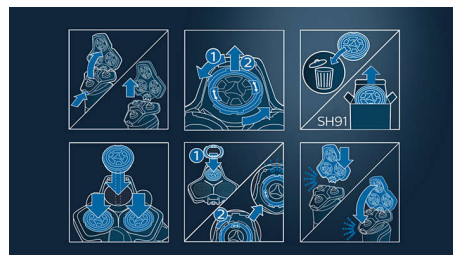

Specifiche

Testine di rasatura

- Compatibile con il modello:: SHAVER Series 9000 (S9xxx), e S9000 Prestige (SP98xx)
- Testine di rasatura per confezione: 3

SH91/50

In evidenza

Compatibile con S9000

Le testine sostitutive SH91 sono compatibili con tutti i modelli Shaver Series 9000 (S9xxx) e S9000 Prestige (SP98xx).

Lame di precisione*

Con fino a 150.000 operazioni di taglio al minuto, le lame di precisione* radono vicino alla pelle. Le 72 lame ad alte prestazioni sono auto-affilanti e fabbricate in Europa.

Sostituzione semplice