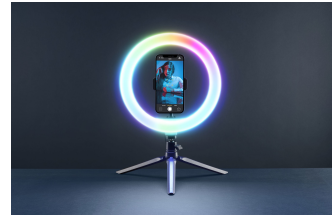

Cellularline Selfie Ring Multicolor - Universale

Marchio : Cellularline

Codice prodotto: SELFIERINGCOLORK

Nome del prodotto : Selfie Ring Multicolor - Universale

- Anello led RGB con 18 diverse modalità di illuminazione
 - Supporto universale per smartphone rotabile e flessibile
 - Cavo USB per alimentazione
 - Contenuto confezione: anello led, treppiede, cavo USB, istruzioni
- Selfie Ring Multicolor - Universale

[Cellularline Selfie Ring Multicolor - Universale:](#)

SELFIE RING MULTICOLOR è l'anello led RGB con treppiede, ideale per riprese video e selfie. L'anello led da 10" ha 18 modalità di illuminazione regolabili con telecomando ed è dotato di un supporto universale per smartphone ruotabile e flessibile per inquadrature a prova di regista!

Cellularline Selfie Ring Multicolor - Universale. Tecnologia lampadina: LED, Colore del prodotto: Nero

Caratteristiche		Caratteristiche	
Tecnologia lampadina *	LED	Cavalletto integrato	✓
Porta smartphone	✓	Colore del prodotto	Nero