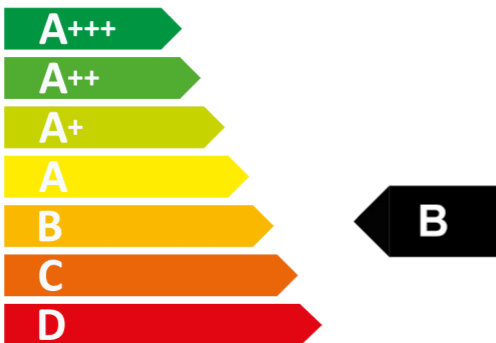

ENERG

енергия · ενέργεια

DeLonghi

SEK 8541

40 L

0,91 kWh/cycle*

kWh/cycle*

* цикл · cyklus · portion · zyklus · πρόγραμμα · ciclo · tsükkel · ohjelma · ciklus
ciklas · cikls · ciklu · cyclus · cykl · ciclu · program · cykel