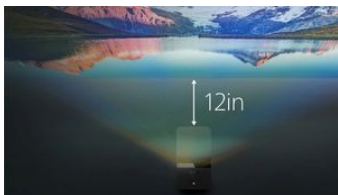

Proiettore fisso

- Ottica ultra-corta, schermo da 80"
- Esperienza True Full HD
- Associazione di 2 auricolari Bluetooth
- Ultracompatto

SCN350/INT

Spazio ridotto. Grandissima immagine!

Posizionato a pochi centimetri di distanza da una parete, il proiettore a ottica ultra-corta Screeneo U4 offre un'immagine True Full HD con HDR10 fino a 120" e può essere collegato a 2 altoparlanti/cuffie grazie alla funzione Dual Bluetooth.

- Connetti, guarda e gioca
- Tecnologia TI DLP

Design compatto e attraente

- Design compatto e attraente

PHILIPS

Caratteristiche

Ottimizza il tuo spazio

Goditi una vera esperienza cinematografica a casa tua. Grazie alla tecnologia a ottica ultra-corta, questo proiettore True Full HD crea un grande schermo da 80" da una distanza di soli 30 cm dalla parete o dalla superficie di proiezione. Posiziona Screeneo U4 su un tavolo, uno scaffale per televisore o un armadio della camera da letto per goderti i tuoi programmi TV, sport e giochi preferiti come mai prima d'ora! Basta una distanza di pochi centimetri per guardarli, oppure puoi spostarlo più indietro per un'immagine ancora più grande.

Immagine personalizzata

Il nostro sistema di sintonizzazione raggiunge una copertura cromatica del 108% dello standard HDTV Rec.709, garantendo prestazioni incredibili con immagini chiare e nitide. Progettati con le immagini della CPU Amlogic T972, i colori HDR10 rimangono realistici, con una straordinaria nitidezza ad alta definizione per il testo. Le funzioni di correzione keystone automatica, messa a fuoco automatica e correzione su 4 angoli contribuiscono a eliminare distorsioni o inclinazioni, garantendo immagini perfettamente proporzionate anche quando il dispositivo non è esattamente parallelo alla parete. Il sistema ToF offre agli utenti un'immagine ottimale praticamente da qualsiasi angolazione, eliminando molte delle difficoltà relative alla creazione di una configurazione ottimale.