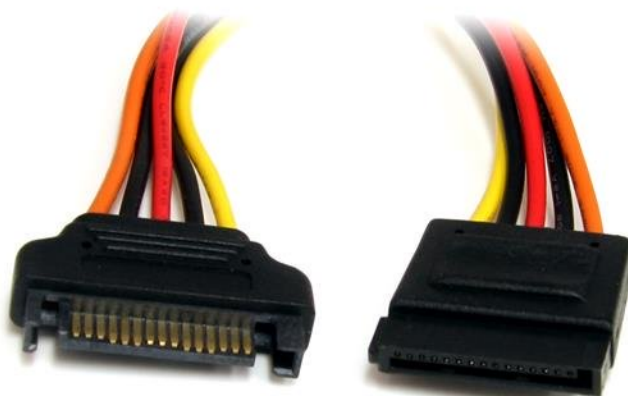

## Cavo estensione di alimentazione SATA 15 pin 30 cm

Product ID: SATAPOWEXT12

Il cavo di estensione di alimentazione SATA 15 pin SATAPOWEXT12 da 30 cm permette di estendere la portata tra i collegamenti di alimentazione e di unità SATA interne per un massimo di 30 cm.

L'estensione semplifica l'installazione delle unità, risolvendo i limiti tipici dei collegamenti e riducendo il rischio di danneggiare i connettori SATA dell'unità o della scheda madre, eliminando la necessità di deformare o tendere il cavo per realizzare la connessione richiesta.

### Applicazioni

- Offre maggiore flessibilità per il posizionamento di unità SATA e cavi nell'ambito della creazione o dell'aggiornamento di sistemi
- Permette di estendere i collegamenti di adattatori per schede backplane SATA
- Consente di estendere i collegamenti di dock per unità SATA

### Caratteristiche

- Connettori di alimentazione SATA maschio a femmina (15 pin)
- Lunghezza del cavo di 30 cm

<b>Connettore/i</b>	Warranty	Lifetime
	Connettore A	1 - Alimentazione SATA (15 pin) Presa
	Connettore B	1 - Alimentazione SATA (15 pin) Presa
<b>Caratteristiche fisiche</b>	Altezza prodotto	1 cm [0.4 in]
	Diametro filo	18 AWG
	Larghezza prodotto	25 mm [1 in]
	Lunghezza cavo	304.8 mm [12 in]
	Lunghezza prodotto	304.8 mm [12 in]
	Peso prodotto	23 g [0.8 oz]
<b>Informazioni confezione</b>	Package Height	8 mm [0.3 in]
	Package Length	22.5 cm [8.9 in]
	Package Width	12.5 cm [4.9 in]
	Peso spedizione (confezione)	28 g [1 oz]
	Quantità confezione	1
<b>Contenuto della confezione</b>	Incluso nella confezione	1 - Cavo estensione di alimentazione SATA 15 pin 30 cm