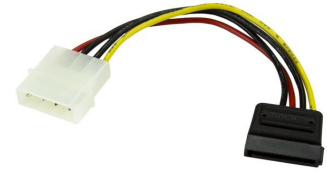

## StarTech.com Cavo Adattatore di alimentazione Molex a SATA 4 - Connettore interno alimentazione Molex SATA a 4 pin da 15 cm

**Marchio :** StarTech.com

**Codice prodotto:** SATAPOWADAP

**Nome del prodotto :** Cavo Adattatore di alimentazione Molex a SATA 4 - Connettore interno alimentazione Molex SATA a 4 pin da 15 cm

StarTech.com Cavo Adattatore di alimentazione Molex a SATA 4 - Connettore interno alimentazione Molex SATA a 4 pin da 15 cm

StarTech.com Cavo Adattatore di alimentazione Molex a SATA 4 - Connettore interno alimentazione Molex SATA a 4 pin da 15 cm:

Consente di alimentare un Hard Disk Serial ATA tramite una connessione di alimentazione tradizionale LP44

Questo adattatore per cavo di alimentazione (LP4) Molex a SATA 4 Pin da 15 cm presenta un connettore maschio Molex (LP4) 4 Pin e un connettore di alimentazione SATA femmina che consente di alimentare un disco rigido ATA seriale tramite un collegamento LP4 tradizionale eliminando la necessità di aggiornare l'alimentazione del computer per la compatibilità con i dischi rigidi SATA.

Caratteristiche		Dati su imballaggio	
Lunghezza cavo *	0,152 m	Larghezza imballo	90 mm
Connettore 1 *	Molex (4-pin)	Profondità imballo	120 mm
Connettore 2 *	SATA a 15 pin	Altezza imballo	10 mm
Genere del connettore 1	Maschio	Peso dell'imballo	12 g
Fattore di forma del connettore 1	Dritto	<b>Dettagli tecnici</b>	
Fattore di forma del connettore 2	Dritto	Certificati di sostenibilità	RoHS
Colore del prodotto	Multicolore	<b>Dati logistici</b>	
Certificazione	REACH, CE	Codice del Sistema Armonizzato (SA)	84733080
<b>Dimensioni e peso</b>		<b>Altre caratteristiche</b>	
Peso	8 g	Materiale rivestimento	Cloruro di polivinile (PVC)