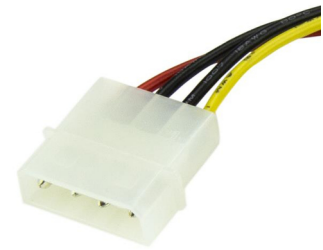

## StarTech.com Cavo Adattatore di alimentazione Molex a SATA 4 - Connettore interno alimentazione Molex SATA a 4 pin da 15 cm

**Marchio :** StarTech.com

**Codice prodotto:** SATAPOWADAP

**Nome del prodotto :** Cavo Adattatore di alimentazione Molex a SATA 4 - Connettore interno alimentazione Molex SATA a 4 pin da 15 cm

StarTech.com Cavo Adattatore di alimentazione Molex a SATA 4 - Connettore interno alimentazione Molex SATA a 4 pin da 15 cm

StarTech.com Cavo Adattatore di alimentazione Molex a SATA 4 - Connettore interno alimentazione Molex SATA a 4 pin da 15 cm:

Consente di alimentare un Hard Disk Serial ATA tramite una connessione di alimentazione tradizionale LP44

Questo adattatore per cavo di alimentazione (LP4) Molex a SATA 4 Pin da 15 cm presenta un connettore maschio Molex (LP4) 4 Pin e un connettore di alimentazione SATA femmina che consente di alimentare un disco rigido ATA seriale tramite un collegamento LP4 tradizionale eliminando la necessità di aggiornare l'alimentazione del computer per la compatibilità con i dischi rigidi SATA.

Caratteristiche		Dati su imballaggio	
Lunghezza cavo *	0,152 m	Larghezza imballo	90 mm
Connettore 1 *	Molex (4-pin)	Profondità imballo	120 mm
Connettore 2 *	SATA a 15 pin	Altezza imballo	10 mm
Genere del connettore 1	Maschio	Peso dell'imballo	12 g
Fattore di forma del connettore 1	Dritto	<b>Dettagli tecnici</b>	
Fattore di forma del connettore 2	Dritto	Certificati di sostenibilità	RoHS
Colore del prodotto	Multicolore	<b>Dati logistici</b>	
Certificazione	REACH, CE	Codice del Sistema Armonizzato (SA)	84733080
<b>Dimensioni e peso</b>		<b>Altre caratteristiche</b>	
Peso	8 g	Materiale rivestimento	Cloruro di polivinile (PVC)