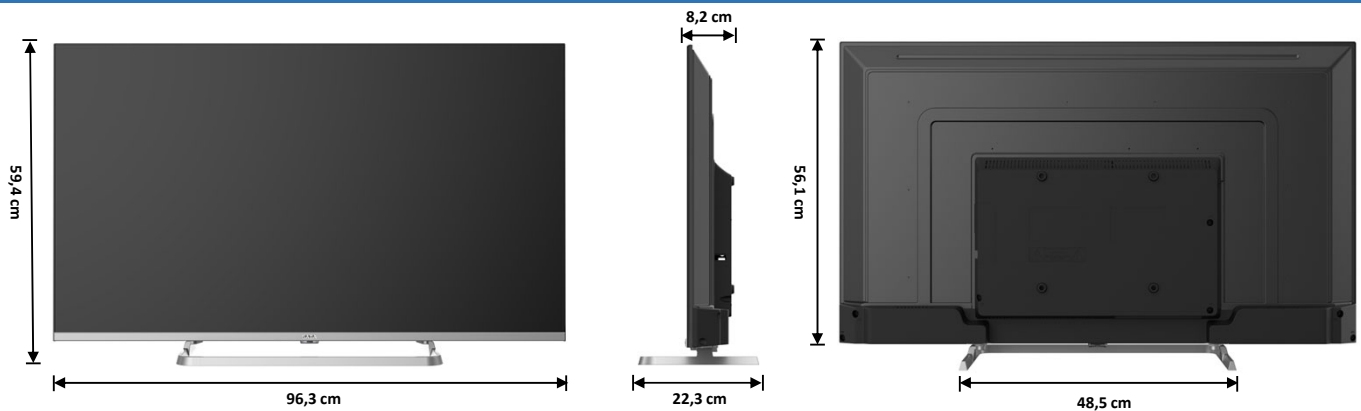

LED TV 43" 4K QLED SMART TV

INPUT / OUTPUT

HDMI 2.1 (HDMI 1)	HDMI 2.1 (HDMI 2-3)	AV Input	CI+ 2.0	Audio Output	Antenna	Data Transfer
1 X ARC CEC	2 X CEC	1 X Mini	Slot CI+	1 X Cuffia 3.5 mm	1 X Digital Audio	1 X RF, 1 X LNB
						2X USB 2.0, 1X LAN