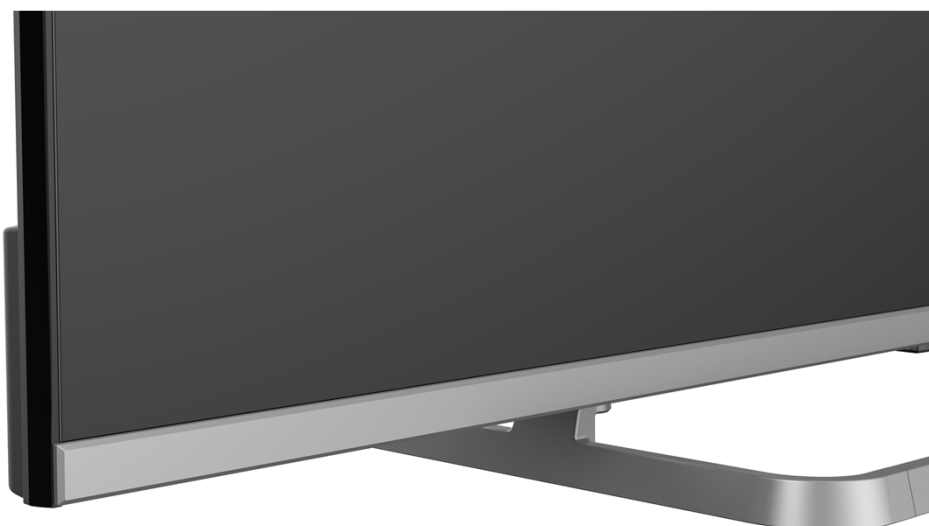

**SABA** 

**SA43Q80GTV**  
**SCHEDA PRODOTTO**

**QLED**

**4K TV**  
 UHD TV

**HDR**  
 HDR 10

**CI+**

**DOLBY AUDIO**

**Bluetooth**

**Chromecast built-in**

**LED TV 43" 4K QLED SMART TV**

**INPUT / OUTPUT**

HDMI 2.1 (HDMI 1)	HDMI 2.1 (HDMI 2-3)	AV Input	CI+ 2.0	Audio Output	Antenna	Data Transfer
						
1 X ARC CEC	2 X CEC	1 X Mini	Slot CI+	1 X Cuffia 3.5 mm	1 X Digital Audio	1 X RF, 1 X LNB
						2X USB 2.0, 1X LAN

### DISPLAY

Diagonale Schermo	43"
Tecnologia Pannello	QLED formato 16:9
Risoluzione	3840 X 2160 (UHD)
Luminosità	250 cd/m2
Contrasto	1200:1
Colori Display	1,07G
Angolo di Visione	178°/178°
Tempo di Risposta	8,0 ms
HDR	HDR10/HLG
Gamma di Colori	85% NTSC
MPEG-4 (H.264)	•
HEVC 10 Main (H.265)	•
TV System	PAL/SECAM, DVB-T/T2/C/S2

### DESIGN

Colore Mobile	Light Gray
Colore Stand	Light Gray
Ultra Slim Design	•