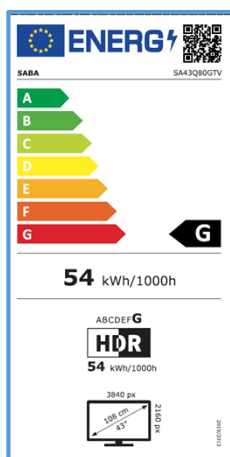

### DISPLAY

Diagonale Schermo	43"
Tecnologia Pannello	QLED formato 16:9
Risoluzione	3840 X 2160 (UHD)
Luminosità	250 cd/m2
Contrasto	1200:1
Colori Display	1,07G
Angolo di Visione	178°/178°
Tempo di Risposta	8,0 ms
HDR	HDR10/HLG
Gamma di Colori	85% NTSC
MPEG-4 (H.264)	•
HEVC 10 Main (H.265)	•
TV System	PAL/SECAM, DVB-T/T2/C/S2

### CARATTERISTICHE

CI+(CI Plus) / CA-System	•/•
Sintonia Automatica e Manuale	•
Numerazione LCN	•
UHF & VHF & CATV	•
Programmi Preferiti	•
Hotel Mode	n.d
Lingue OSD	EN, FR, DE, IT, ES, PT, CZ
EPG (Electronic Program Guide)	•
Parental Control - Filtro Famiglia	•
Radio	•
Sleep-Timer	•
Ora Legale Automatica	•
USB Media Player	•
USB Clone Function	n.d
Televideo	•
12V DC Power	n.d
Alimentazione	100-240V~ 50/60 Hz

### CODEC

Audio / Video MPEG-2, MPEG-4, HEVC, MVC, VP9, AV1  
DOLBY, AAC

Immagini JPEG, PNG, BMP

EAN 8022625043806

### TUNER

DVB-T	•
DVB-T2	•
DVB-T2 HD (HEVC Main10)	•
DVB-C/S/S2	•/•/•
Programmi Digitali TV/SAT	9999/9999