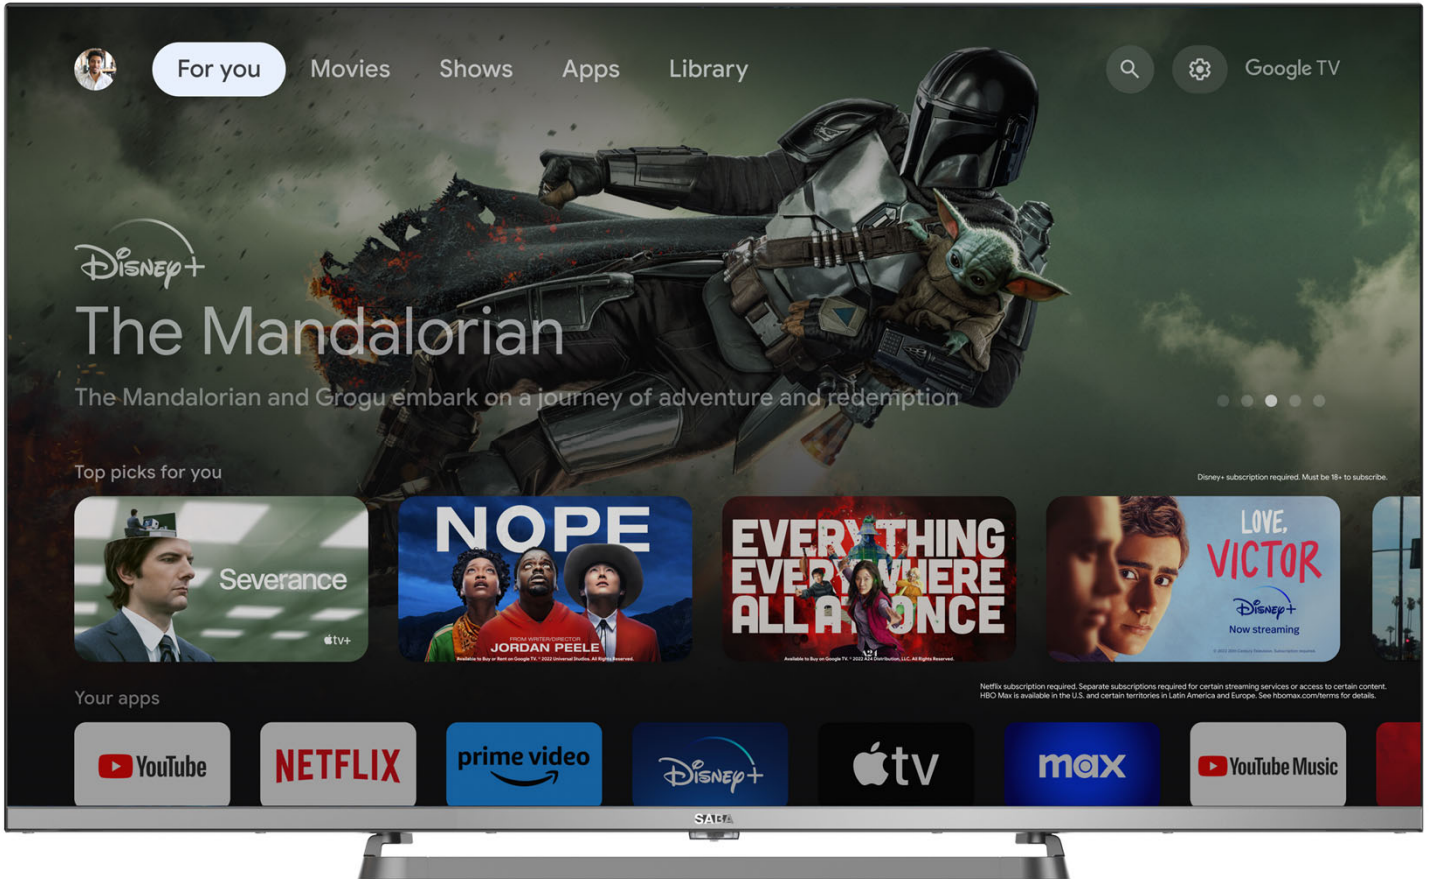

**SABA** 

**SA43Q80GTV**  
**SCHEDA PRODOTTO**

**QLED**

**4K TV**  
 UHD TV

**HDR**  
 HDR 10

**CI+**

**DOLBY AUDIO**

**Bluetooth**