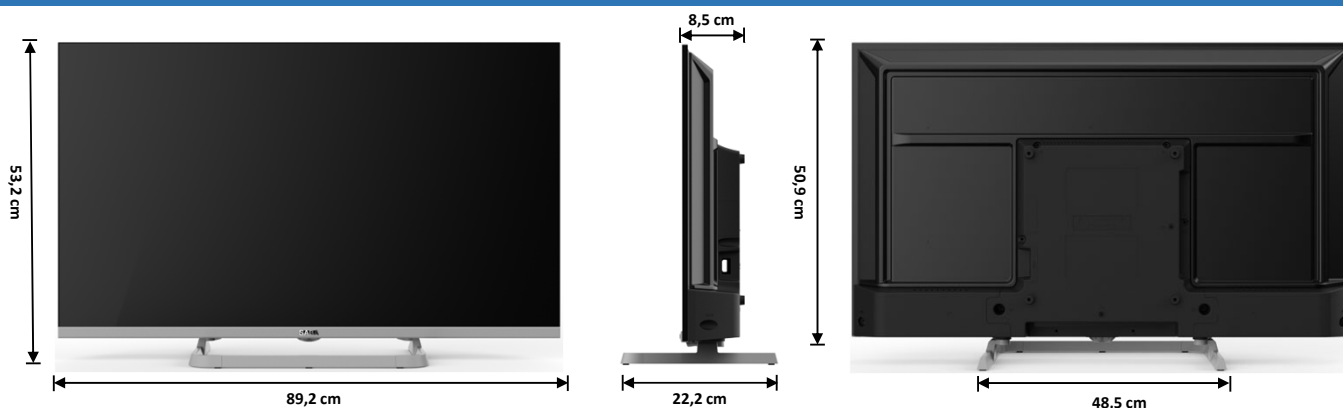

40" FHD LED SMART TV

INPUT / OUTPUT

HDMI 1.4 (HDMI 1)	HDMI 1.4 (HDMI 2-3)	AV Input	CI Slot	Audio Output	Antenna	Data Transfer
1 X eARC CEC	2 X CEC	1 X Mini	CI+	1 X Cuffia 3.5 mm	1 X Digital Audio	1 X RF
						1 X LNB
						2X USB 2.0
						1X LAN