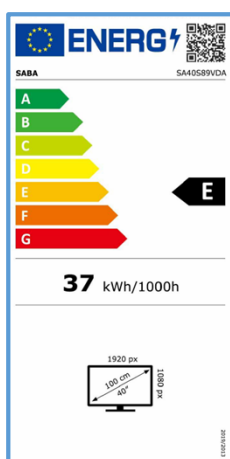

### DISPLAY

Diagonale Schermo	40"
Formato	16:9
Risoluzione	1920 X 1080 (FHD)
Luminosità	220 cd/m2
Contrasto	5000:1
Colori Display	16,7M
Angolo di Visione	178°/178°
Tempo di Risposta	9,5 ms
HDR	n.d.
MPEG-2	•
MPEG-4 (H.264)	•
HEVC 10 Main (H.265)	•
TV System	PAL/SECAM, DVB-T/T2/C/S2

### CARATTERISTICHE

CI+(CI Plus) / CA-System	•/•
Sintonia Automatica e Manuale	•
Numerazione LCN	•
UHF & VHF & CATV	•
Programmi Preferiti	•
Hotel Mode	•
Lingue OSD	EN, FR, DE, IT, ES, PT, ecc
EPG (Electronic Program Guide)	•
Parental Control (Filtro Famiglia)	•
Numerazione LCN tivùsat	•
Sleep-Timer	•
Ora Legale Automatica	•
USB Media Player	•
USB Clone Function	•
Televideo	•
Certificato CAM tivùsat	•
Alimentazione	100-240V~ 50/60 Hz 74W

### TUNER

DVB-T	•
DVB-T2	•
DVB-T2 HD (HEVC Main10)	•
DVB-C/S/S2	•/•/•
Programmi Digitali TV/SAT	9999/9999