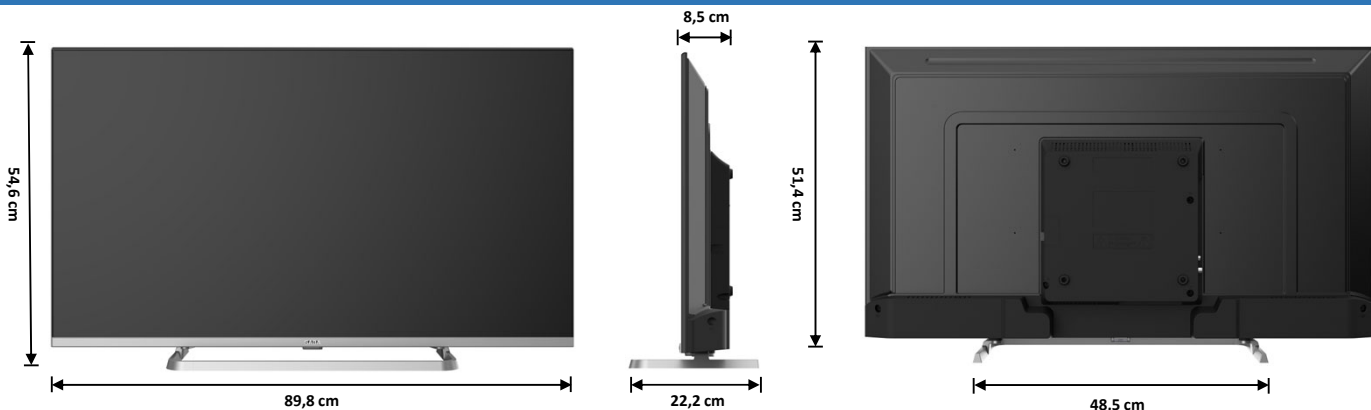

LED TV 40" FHD QLED SMART TV

INPUT / OUTPUT

HDMI 1.4 (HDMI 1)	HDMI 1.4 (HDMI 2-3)	AV Input	CI+ 2.0	Audio Output	Antenna	Data Transfer
1 X ARC CEC	2 X CEC	1 X Mini	Slot CI+	1 X Cuffia 3.5 mm	1 X Digital Audio	1 X RF 1 X LNB 2X USB 2.0 1X LAN