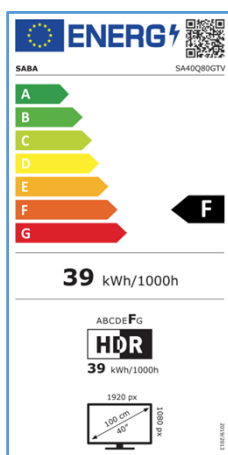

DISPLAY

Diagonale Schermo	40"
Tecnologia Pannello	QLED formato 16:9
Risoluzione	1920 X 1080 (FHD)
Luminosità	250 cd/m2
Contrasto	5000:1
Colori Display	16,7M
Angolo di Visione	170°/170°
Tempo di Risposta	9,5 ms
HDR	HDR10/HLG
Gamma di colori	85% NTSC
MPEG-4 (H.264)	•
HEVC 10 Main (H.265)	•
TV System	PAL/SECAM, DVB-T/T2/C/S2

CARATTERISTICHE

CI+(CI Plus) / CA-System	•/•
Sintonia Automatica e Manuale	•
Numerazione LCN	•
UHF & VHF & CATV	•
Programmi Preferiti	•
Hotel Mode	n.d
Lingue OSD	EN, FR, DE, IT, ES, PT, CZ
EPG (Electronic Program Guide)	•
Parental Control - Filtro Famiglia	•
Radio	•
Sleep-Timer	•
Ora Legale Automatica	•
USB Media Player	•
USB Clone Function	n.d
Televideo	•
Certificato CAM tivùsat	•
Alimentazione	100-240V~ 50/60 Hz

CODEC

Audio / Video	MPEG-2, MPEG-4, HEVC, MVC, VP9, AV1 DOLBY, AAC
Immagini	JPEG, PNG, BMP

EAN 8022625040805

TUNER

DVB-T	•
DVB-T2	•
DVB-T2 HD (HEVC Main10)	•
DVB-C/S/S2	•/•/•
Programmi Digitali TV/SAT	9999/9999

FISSAGGIO A PARETE

Formato VESA	200 X 200	mm
Passo viti	M6	

DESIGN

Colore Mobile	Light Gray
Colore Stand	Light Gray
Ultra Slim Design	•

FUNZIONI SMART

CPU Quad Core	CA55 x4@ 1.1Ghz
GPU	Mali-G31 * 2
DDR / RAM EMMC	1,5GB/ 8GB
Multiscreen (Chromecast/Airplay)	•
HDMI ARC / CEC	•/•
Netflix / Amazon Prime Video/YouTube	•/•/•
HbbTV	2.0.3
Telecomando con controllo vocale	optional
Bluetooth	•
Wi-Fi	2.4 & 5 Ghz
S.O.	Google TV (11)