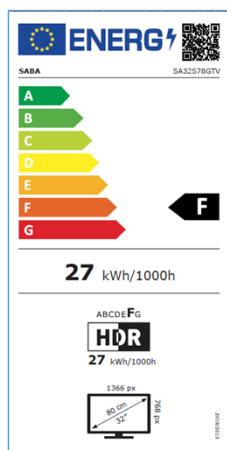

### DISPLAY

Diagonale Schermo	32"
Formato	16:9
Risoluzione	1366 X 768 (HD)
Luminosità	200 cd/m2
Contrasto	1200:1
Colori Display	16,7M
Angolo di Visione	170°/170°
Tempo di Risposta	20 ms
HDR	HDR10/HLG
MPEG-2	•
MPEG-4 (H.264)	•
HEVC 10 Main (H.265)	•
TV System	PAL/SECAM, DVB-T/T2/C/S2

### CARATTERISTICHE

CI+(CI Plus) / CA-System	•/•
Sintonia Automatica e Manuale	•
Numerazione LCN	•
UHF & VHF & CATV	•
Programmi Preferiti	•
Hotel Mode	n.d
Lingue OSD	EN, FR, DE, IT, ES, PT, CZ
EPG (Electronic Program Guide)	•
Filtro Famiglia (Parental Lock)	•
Radio	•
Sleep-Timer	•
Ora Legale Automatica	•
USB Media Player	•
USB Clone Function	n.d
Televideo	•
12V DC Power	n.d
Alimentazione	100-240V~ 50/60 Hz

### TUNER

DVB-T	•
DVB-T2	•
DVB-T2 HD (HEVC Main10)	•
DVB-C/S/S2	•/•/•
Programmi Digitali TV/SAT	1000/9999