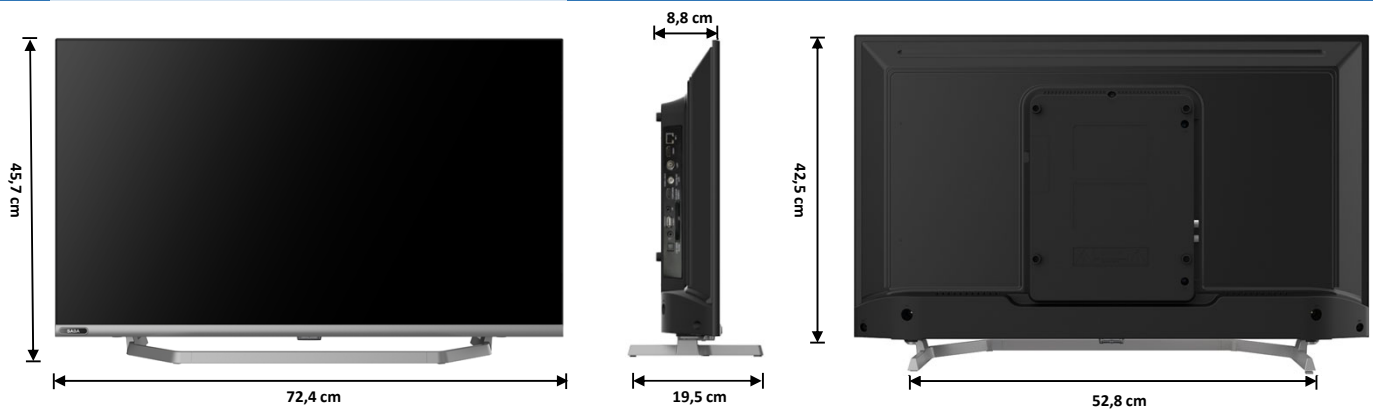

LED TV 32" SMART HD

INPUT / OUTPUT

HDMI 1.4 (HDMI 1)	HDMI 1.4 (HDMI 2)	AV Input	CI Slot	Audio Output	Antenna	Data Transfer
1 X ARC CEC	1 X CEC	1 X Mini	CI+	1 X Cuffia 3.5 mm	1 X Digital Audio	1 X RF
						1 X LNB
						2X USB 2.0
						1X LAN