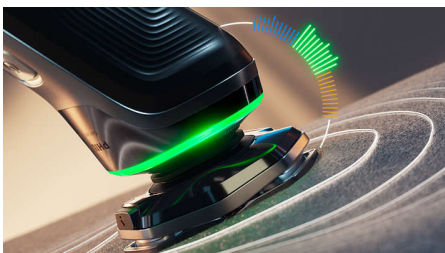

## Sistema Lift & Cut

La nostra esclusiva tecnologia rotante brevettata Lift & Cut solleva delicatamente il pelo dalla radice prima di tagliarlo con precisione a livello della pelle (fino a 0,00 mm di distanza) senza che le lame tocchino la pelle.

## Sensore Pressure Guard

Esercitare la giusta pressione è fondamentale per ottenere una rasatura ottimale e proteggere la pelle. I sensori avanzati del rasoio rilevano la pressione applicata e l'innovativo segnale luminoso indica se la pressione è eccessiva o insufficiente. Per una rasatura personalizzata adatta a te.

## Testine flessibili 360-D

Progettato per seguire i contorni del viso e del collo, questo rasoio elettrico Philips è dotato di testine completamente flessibili che ruotano a 360 per una rasatura accurata e confortevole.