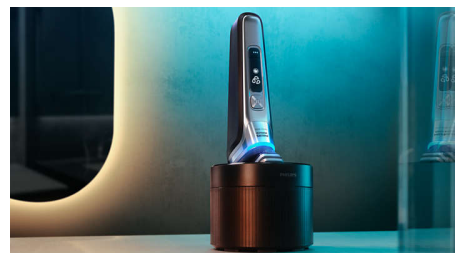

Custodia di pulizia rapida senza fili

La custodia di pulizia accurata pulisce a fondo e lubrifica il tuo rasoio in appena 1 minuto, mantenendone le prestazioni ottimali più a lungo. La custodia è 10 volte più efficace rispetto alla pulizia con acqua****. È la più piccola custodia di pulizia al mondo che può essere riposta facilmente e utilizzata ovunque.