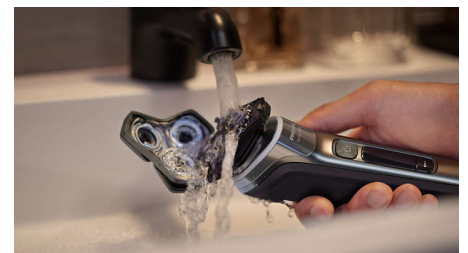

Apertura con un solo tocco

Pulisci il rasoio con facilità. Con la semplice pressione di un pulsante, apri la testina di rasatura e risciacquala.