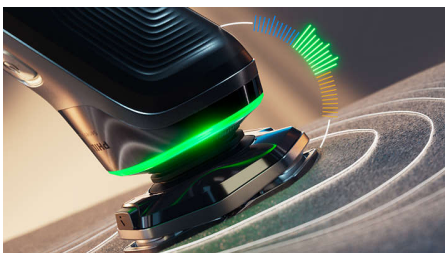

PHILIPS

Rasoio elettrico Wet
& Dry con SkinIQ

Shaver series 9000

Rasatura precisa a livello della
pelle

Lame Dual SteelPrecision

Sensore Pressure Guard

Testine flessibili 360-D

S9974/35

Per una rasatura più profonda

- Taglia i peli in ogni direzione con le lame rotanti a 360 gradi

In evidenza

Sistema Lift & Cut

La nostra esclusiva tecnologia rotante brevettata Lift & Cut solleva delicatamente il pelo dalla radice prima di tagliarlo con precisione a livello della pelle (fino a 0,00 mm di distanza) senza che le lame tocchino la pelle.

Sensore Pressure Guard

Esercitare la giusta pressione è fondamentale per ottenere una rasatura ottimale e proteggere la pelle. I sensori avanzati del rasoio rilevano la pressione applicata e

l'innovativo segnale luminoso indica se la pressione è eccessiva o insufficiente. Per una rasatura personalizzata adatta a te.

Testine flessibili 360-D

Progettato per seguire i contorni del viso e anche del collo, questo rasoio elettrico Philips è dotato di testine completamente flessibili che ruotano a 360 per una rasatura accurata e confortevole.