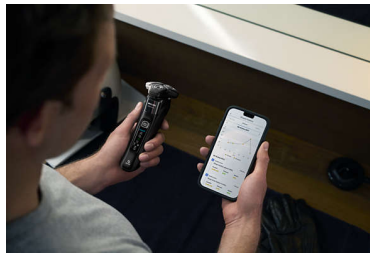

Personalizzazione tramite app

Perfeziona la rasatura abbinando il rasoio all'app Philips GroomTribe. Rasatura dopo rasatura, monitora i progressi della pelle, personalizza e migliora la tua tecnica per ottenere una rasatura precisa e delicata sulla pelle.