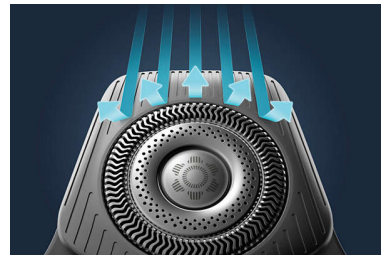

Il sensore intelligente dei peli del viso legge la densità dei peli 250 volte al secondo. La tecnologia adatta automaticamente e in modo dinamico la potenza di taglio per una rasatura delicata e semplicissima.

Personalizzazione tramite app

Perfeziona la rasatura abbinando il rasoio all'app Philips GroomTribe. Rasatura dopo rasatura, monitora i progressi della pelle, personalizza e migliora la tua tecnica per ottenere una rasatura precisa e delicata sulla pelle.

Apertura con un solo tocco

Pulisci il rasoio con facilità. Con la semplice pressione di un pulsante, apri la testina di rasatura e risciacquala.

Testine di precisione con guida per i peli

La nuova forma delle testine di rasatura è stata progettata per la massima precisione. La superficie è ottimizzata con canali di guida per i peli, creati per spostare i peli in una posizione di taglio efficace.