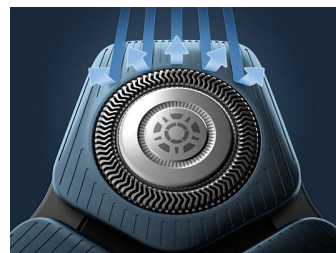

Testine di precisione con guida per i peli

La nuova forma delle testine di rasatura è stata progettata per la massima precisione. La superficie è ottimizzata con canali di guida per i peli, creati per spostare i peli in una posizione di taglio efficace.