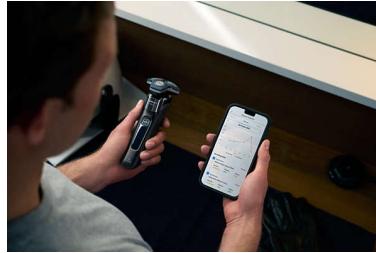

Personalizzazione tramite app

Perfeziona la rasatura abbinando il rasoio all'app Philips GroomTribe. Rasatura dopo rasatura, monitora i progressi della pelle, personalizza e migliora la tua tecnica per ottenere una rasatura precisa e delicata sulla pelle.