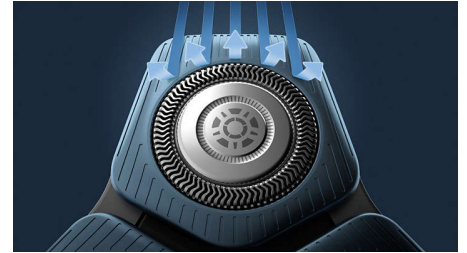

Sensore Power Adapt

Adatta dinamicamente la potenza di rasatura dal momento in cui il rasoio tocca il viso o la testa. Legge la densità dei peli 250 volte al secondo. Si adatta alla tua barba per una rasatura semplicissima.

Testine flessibili 360-D

Le testine pienamente flessibili ruotano a 360° per seguire i contorni del viso. Contatto ottimale con la pelle per una rasatura confortevole ed approfondita.

Testine di precisione con guida per i peli

La nuova forma delle testine di rasatura è stata progettata per la massima precisione. La superficie è ottimizzata con canali di guida per i peli, creati per spostare i peli in una posizione di taglio efficace.