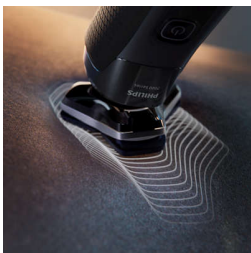

Sensore Motion Control

La tecnologia di rilevamento del movimento tiene traccia del tuo modo di radere e ti guida nell'utilizzo di una tecnica più efficace. Dopo solo tre rasature, la maggior parte degli uomini ha ottenuto una migliore tecnica di rasatura con meno passate***.