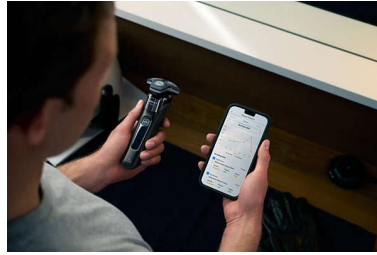

Personalizzazione tramite app

Perfeziona la rasatura abbinando il rasoio all'app Philips GroomTribe. Rasatura dopo rasatura, monitora i progressi della pelle, personalizza e migliora la tua tecnica per ottenere una rasatura precisa e delicata sulla pelle.