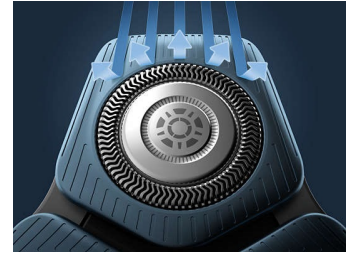

Sensore Power Adapt

Il sensore intelligente dei peli del viso legge la densità dei peli 250 volte al secondo. La tecnologia adatta automaticamente e in modo dinamico la potenza di taglio per una rasatura delicata e semplicissima.

Testine flessibili 360-D

Le testine pienamente flessibili ruotano a 360° per seguire i contorni del viso. Contatto ottimale con la pelle per una rasatura confortevole ed approfondita.

Testine di precisione con guida per i peli

La nuova forma delle testine di rasatura è stata progettata per la massima precisione. La superficie è ottimizzata con canali di guida per i peli, creati per spostare i peli in una posizione di taglio efficace.