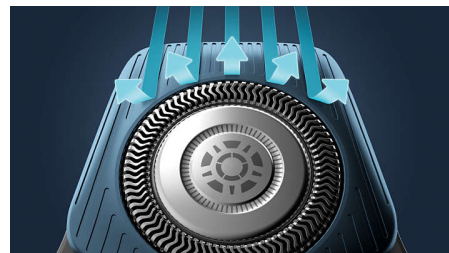

Testine di precisione con guida per i peli

Questo nuovo rasoio di precisione è dotato di canali di guida per i peli che consentono un taglio ottimale e comfort sulla pelle.