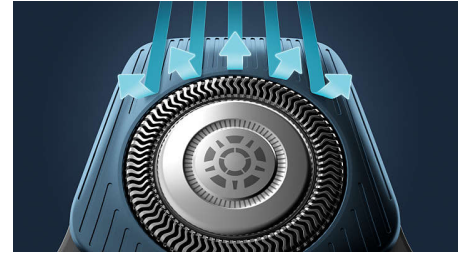

Testine di precisione con guida per i peli

Questo nuovo rasoio di precisione è dotato di canali di guida per i peli che consentono un taglio ottimale e comfort sulla pelle.