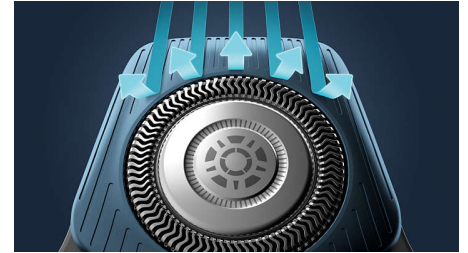

Testine di precisione con guida per i peli

Questo nuovo rasoio di precisione è dotato di canali di guida per i peli che consentono un taglio ottimale e comfort sulla pelle.