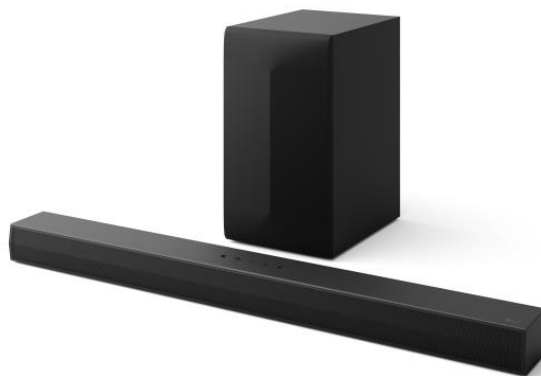

LG SoundBar

S60T

- 3.1 canali
- 340W

- Esperienza cinema con subwoofer wireless
- Controlli semplici WOW Interface
- Elaborazione audio AI Sound Pro
- Equalizzatore a 3 bande personalizzabile
- 340W di potenza e 3.1 canali
- Connettività Ottica e Bluetooth
- Compatibile con l'app LG Soundbar
- Modalità audio tematiche