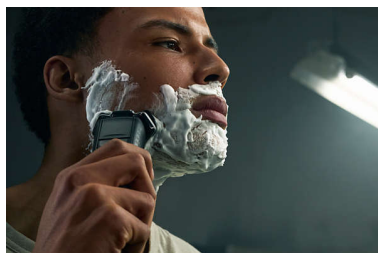

Wet & Dry

Adatta la tua rasatura alle tue esigenze. Grazie al sistema Wet & Dry, puoi scegliere se raderti su pelle asciutta in modo veloce e confortevole, oppure su pelle bagnata con il gel o la schiuma, anche sotto la doccia.