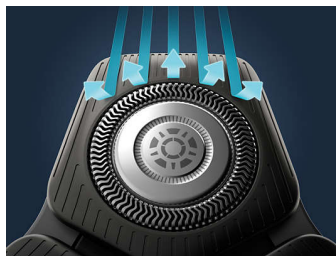

Sensore Power Adapt

Adatta dinamicamente la potenza di rasatura dal momento in cui il rasoio tocca il viso o la testa. Legge la densità dei capelli 250 volte al secondo. Si adatta alla tua barba per una rasatura semplicissima.

Testine flessibili 360-D

Le testine flessibili ruotano a 360° per seguire i contorni del viso e della testa. Contatto ottimale con la pelle per una rasatura confortevole e accurata.

Testine di precisione con guida per i peli

La nuova forma delle testine di rasatura è stata progettata per la massima precisione. La superficie è ottimizzata con canali di guida per i peli, creati per spostare i peli in una posizione di taglio efficace.

Custodia di pulizia rapida senza fili

La custodia di pulizia accurata pulisce a fondo e lubrifica il tuo rasoio in appena 1 minuto, mantenendone le prestazioni ottimali più a lungo. La custodia è 10 volte più efficace rispetto alla pulizia con acqua**. È la più piccola custodia di pulizia al mondo che può essere riposta facilmente e utilizzata ovunque.