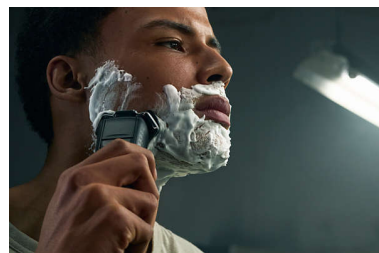

Wet & Dry

Adatta la tua rasatura alle tue esigenze. Grazie al sistema Wet & Dry, puoi scegliere se raderti su pelle asciutta in modo veloce e confortevole, oppure su pelle bagnata con il gel o la schiuma, anche sotto la doccia.