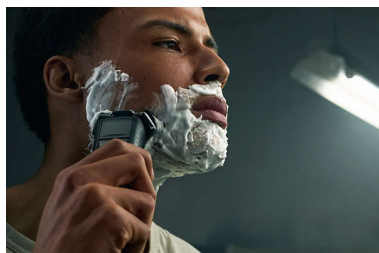

Wet & Dry

Adatta la tua rasatura alle tue esigenze. Grazie al sistema Wet & Dry, puoi scegliere se raderti su pelle asciutta in modo veloce e confortevole, oppure su pelle bagnata con il gel o la schiuma, anche sotto la doccia.